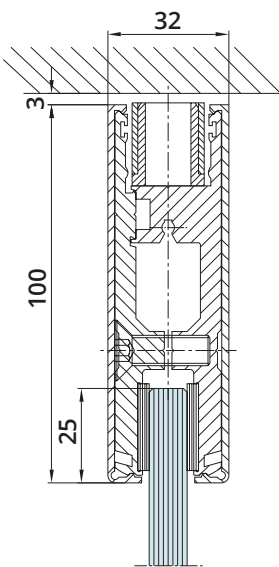

## Incarcare dinamica

- utilizare cu Universal Light
  - \* max 100 kg
  - \* latime usa max 1100 mm
- utilizare cu EA
  - \* max 80 kg
  - \* latime usa max 1000 mm
- utilizare cu pivot pardoseala
  - \* max 150 kg
  - \* latime usa max 1400 mm

## Sina superioara TP fara incuiere - dimensiuni de gabarit si detalii montaj

Sina superioara TP pregatita pentru pivot superior Ø15 mm