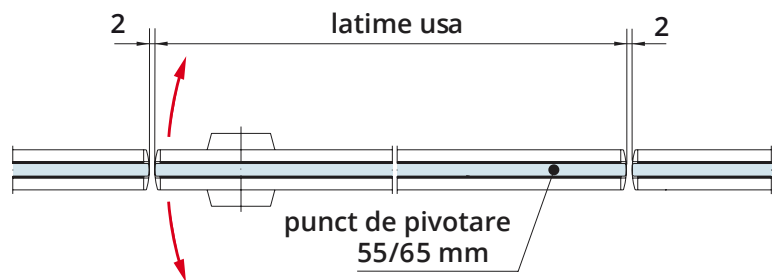

## Incarcare dinamica

- utilizare cu Universal Light
  - \* max 100 kg
  - \* latime usa max 1100 mm
- utilizare cu EA
  - \* max 80 kg
  - \* latime usa max 1000 mm
- utilizare cu pivot pardoseala
  - \* max 150 kg
  - \* latime usa max 1400 mm

## Sina superioara TP fara incuiere - dimensiuni de gabarit si detalii montaj

Sina superioara TP pregatita pentru pivot superior Ø15 mm