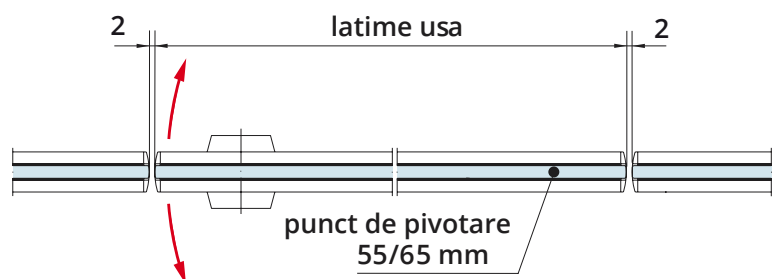

Incarcare dinamica

- utilizare cu Universal Light
 - * max 100 kg
 - * latime usa max 1100 mm
- utilizare cu EA
 - * max 80 kg
 - * latime usa max 1000 mm
- utilizare cu pivot pardoseala
 - * max 150 kg
 - * latime usa max 1400 mm

Sina TP fara incuiere - dimensiuni de gabarit si detalii montaj

Optional garnitura de etansare (se comanda separat)

Varianta pentru amortizor pardoseala

Varianta pentru pivot pardoseala