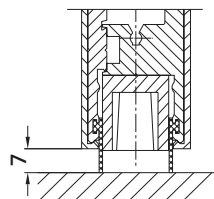

Incarcare dinamica

- utilizare cu Universal Light
 - * max 100 kg
 - * latime usa max 1100 mm
- utilizare cu EA
 - * max 80 kg
 - * latime usa max 1000 mm
- utilizare cu pivot pardoseala
 - * max 150 kg
 - * latime usa max 1400 mm

Sina TP fara incuiere - dimensiuni de gabarit si detalii montaj

Optional garnitura de etansare (se comanda separat)

Varianta pentru amortizor pardoseala

Varianta pentru pivot pardoseala