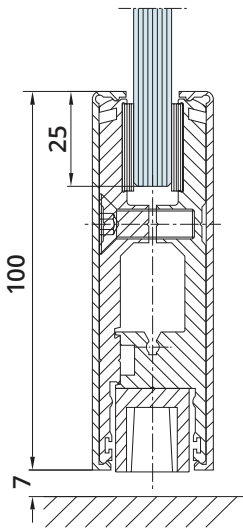

Incarcare dinamica

- utilizare cu Universal Light
 - * max 100 kg
 - * latime usa max 1100 mm
- utilizare cu EA
 - * max 80 kg
 - * latime usa max 1000 mm
- utilizare cu pivot pardoseala
 - * max 150 kg
 - * latime usa max 1400 mm

Sina TP fara incuiere - dimensiuni de gabarit si detalii montaj

Optional garnitura de etansare (se comanda separat)

Varianta pentru amortizor pardoseala

Varianta pentru pivot pardoseala