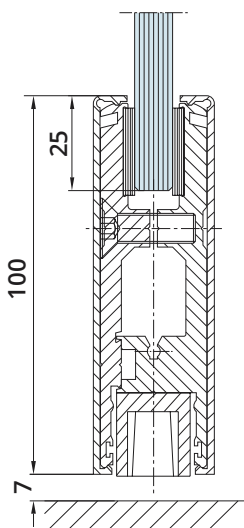

## Incarcare dinamica

- utilizare cu Universal Light
  - \* max 100 kg
  - \* latime usa max 1100 mm
- utilizare cu EA
  - \* max 80 kg
  - \* latime usa max 1000 mm
- utilizare cu pivot pardoseala
  - \* max 150 kg
  - \* latime usa max 1400 mm

## Sina inferioara TP cu incuiere - dimensiuni de gabarit si detalii montaj

Optional garnitura de etansare (se comanda separat)

Varianta pentru amortizor pardoseala sau pivot pardoseala