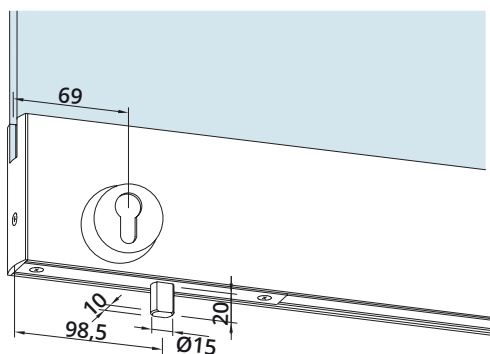

## Incarcare dinamica

- utilizare cu Universal Light
  - \* max 100 kg
  - \* latime usa max 1100 mm
- utilizare cu EA
  - \* max 80 kg
  - \* latime usa max 1000 mm
- utilizare cu pivot pardoseala
  - \* max 150 kg
  - \* latime usa max 1400 mm

## Sina inferioara TP cu incuiere - dimensiuni de gabarit si detalii montaj

Optional garnitura de etansare (se comanda separat)

Varianta pentru amortizor pardoseala sau pivot pardoseala