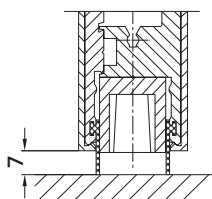

## Incarcare dinamica

- utilizare cu Universal Light
  - \* max 100 kg
  - \* latime usa max 1100 mm
- utilizare cu EA
  - \* max 80 kg
  - \* latime usa max 1000 mm
- utilizare cu pivot pardoseala
  - \* max 150 kg
  - \* latime usa max 1400 mm

## Sina inferioara TP cu incuiere - dimensiuni de gabarit si detalii montaj

Optional garnitura de etansare (se comanda separat)

Varianta pentru amortizor pardoseala sau pivot pardoseala