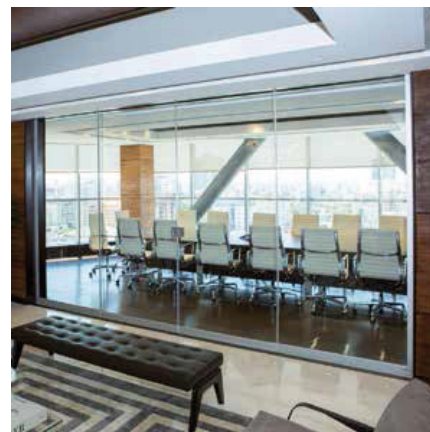

In altime maxima 3000 mm
Latime maxima 1100 mm
Sticla 10 mm

Set glisanta telescopica Seeglass Run - prezentare generala

Varianta constructiva cu profil inferior aplicat

5 CAI DE RULARE

4 CAI DE RULARE

3 CAI DE RULARE