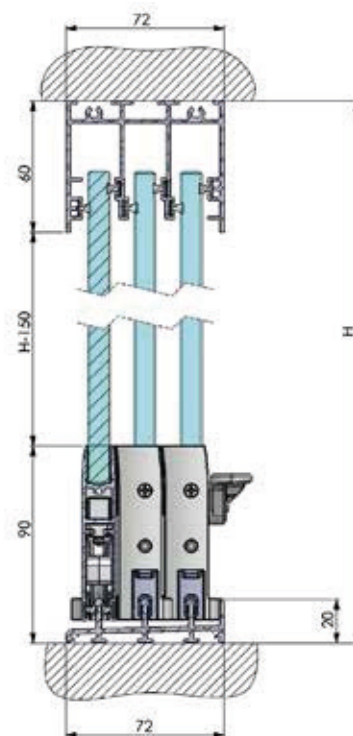

In altime maxima 3000 mm
Latime maxima 1100 mm
Sticla 10 mm

Set glisanta telescopica Seeglass Run - prezentare generala

Varianta constructiva cu profil inferior aplicat

5 CAI DE RULARE

4 CAI DE RULARE

3 CAI DE RULARE

Varianta constructiva cu profil inferior incorporat