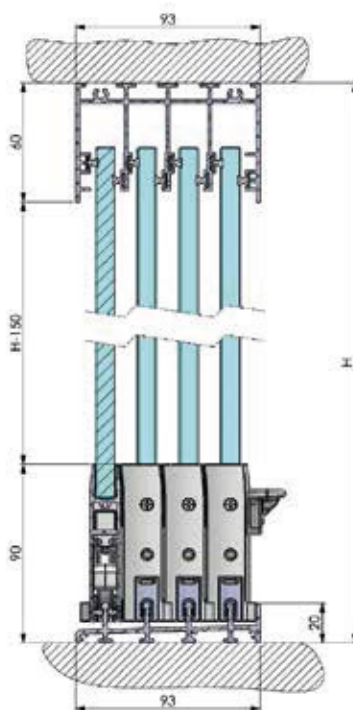

In altime maxima 3000 mm
Latime maxima 1100 mm
Sticla 10 mm

Set glisanta telescopica Seeglass Run - prezentare generala

Varianta constructiva cu profil inferior aplicat

5 CAI DE RULARE

4 CAI DE RULARE

3 CAI DE RULARE

Varianta constructiva cu profil inferior incorporat