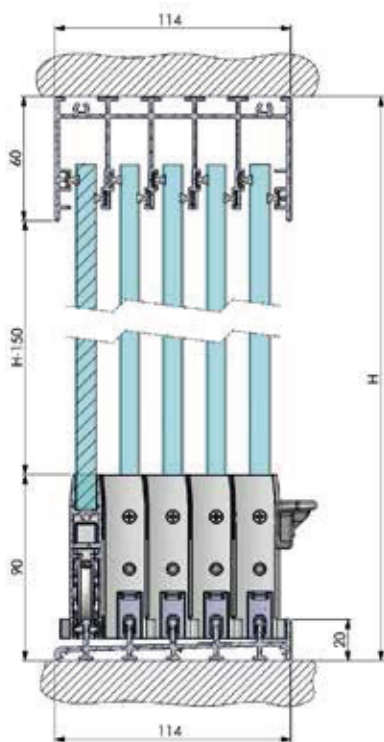

In altime maxima 3000 mm
Latime maxima 1100 mm
Sticla 10 mm

Set glisanta telescopica Seeglass Run - prezentare generala

Varianta constructiva cu profil inferior aplicat

5 CAI DE RULARE

4 CAI DE RULARE

3 CAI DE RULARE

Varianta constructiva cu profil inferior incorporat