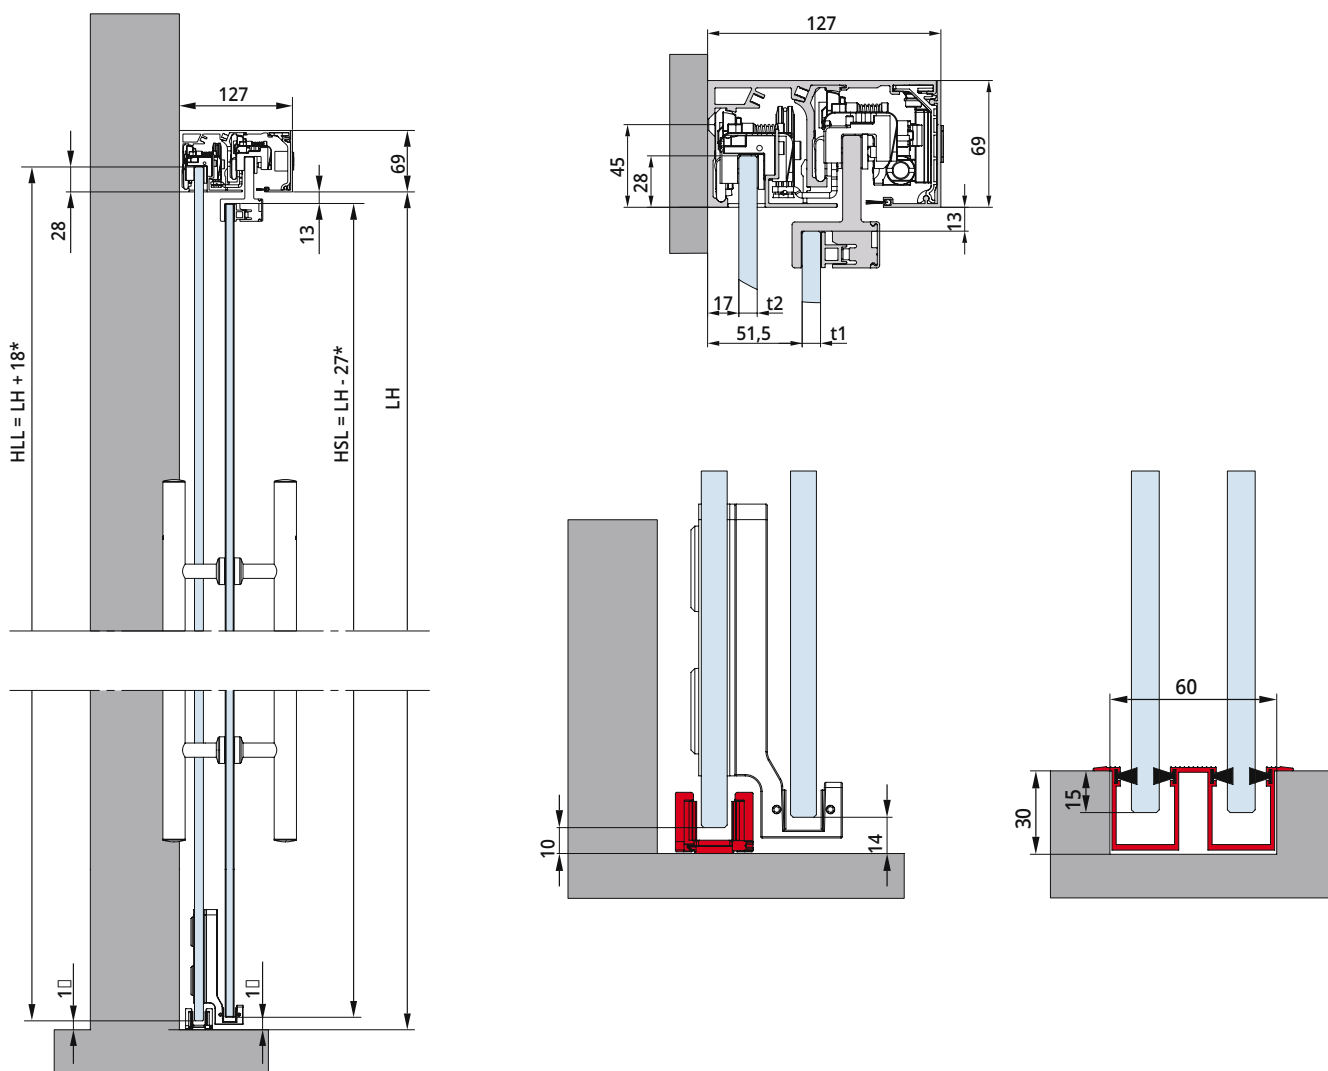

Incarcare dinamica maxim 80 kg
Latime minima usa fara Dormotion
*fara maner 600 mm
*cu maner 665 mm prima foaie/535 mm a doua foaie
Latime minima usa cu Dormotion
*fara maner 790 mm
*cu maner 855 mm prima foaie/725 mm a doua foaie
Latime maxima usa
*fara maner 1200 mm(2 foi telescopice)/1000 mm(4 foi telescopice)
*cu maner 1265 mm
Inaltime maxima usa 3000 mm
Sticla 8-13,5 mm

Set glisanta telescopica Muto Comfort 80 - detalii constructive si de montaj

Montaj pe perete

Montaj pe tavan

Montaj pe tavan cu parte fixa

Montaj pe sticla