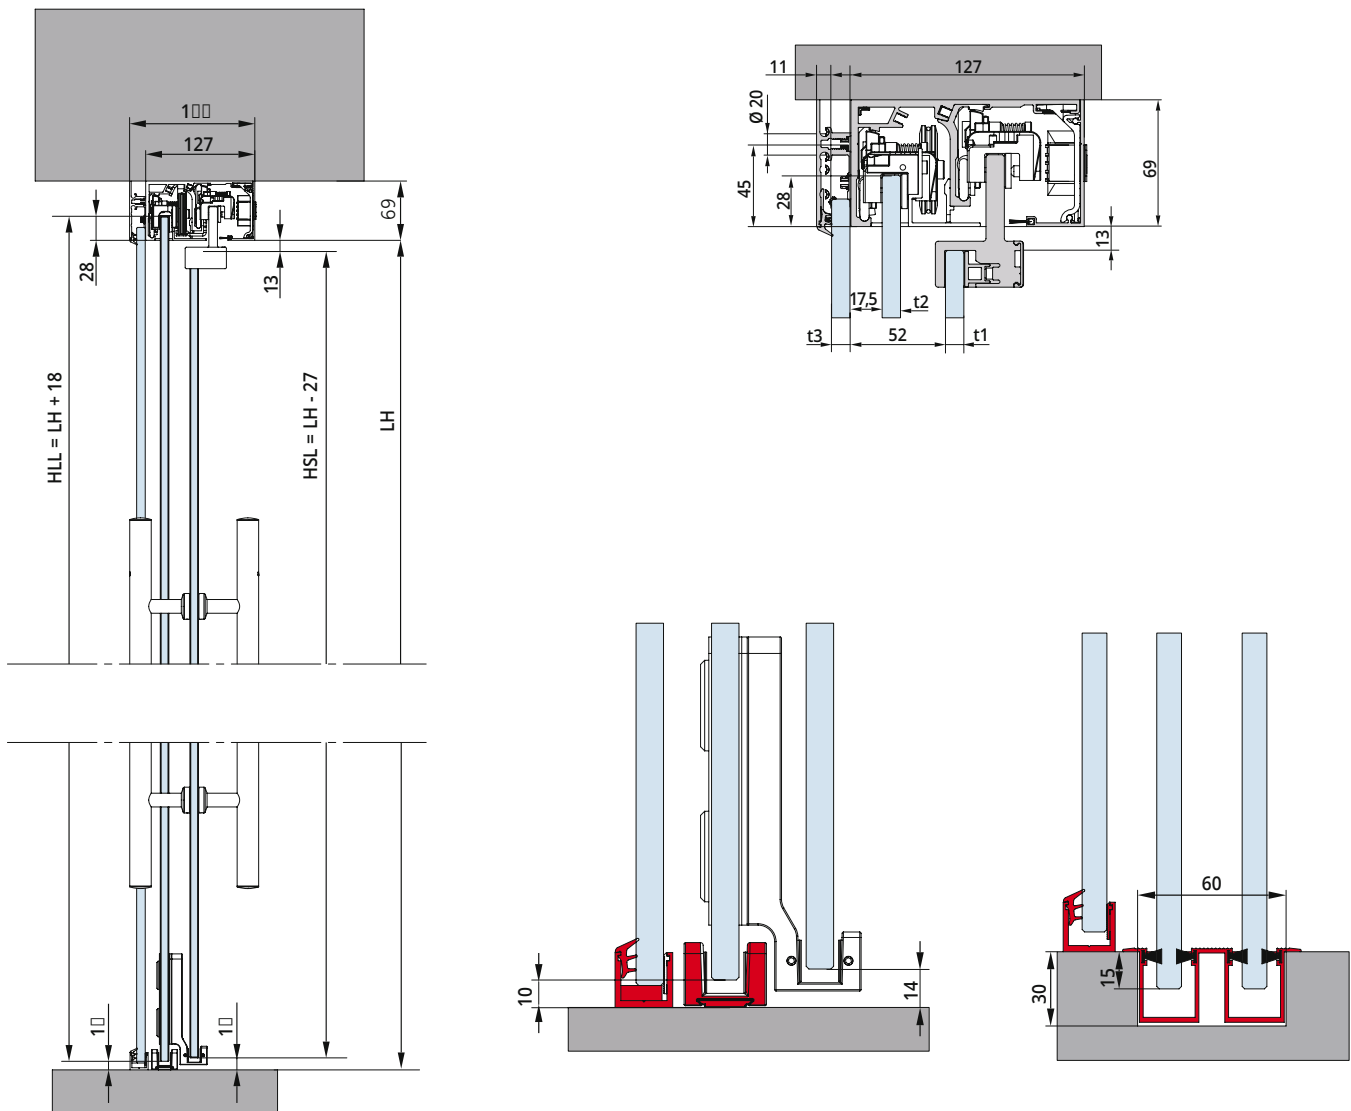

Incarcare dinamica maxim 80 kg
Latime minima usa fara Dormotion
*fara maner 600 mm
*cu maner 665 mm prima foaie/535 mm a doua foaie
Latime minima usa cu Dormotion
*fara maner 790 mm
*cu maner 855 mm prima foaie/725 mm a doua foaie
Latime maxima usa
*fara maner 1200 mm(2 foi telescopice)/1000 mm(4 foi telescopice)
*cu maner 1265 mm
Inaltime maxima usa 3000 mm
Sticla 8-13,5 mm

Set glisanta telescopica Muto Comfort 80 - detalii constructive si de montaj

Montaj pe perete

Montaj pe tavan

Montaj pe tavan cu parte fixa

Montaj pe sticla