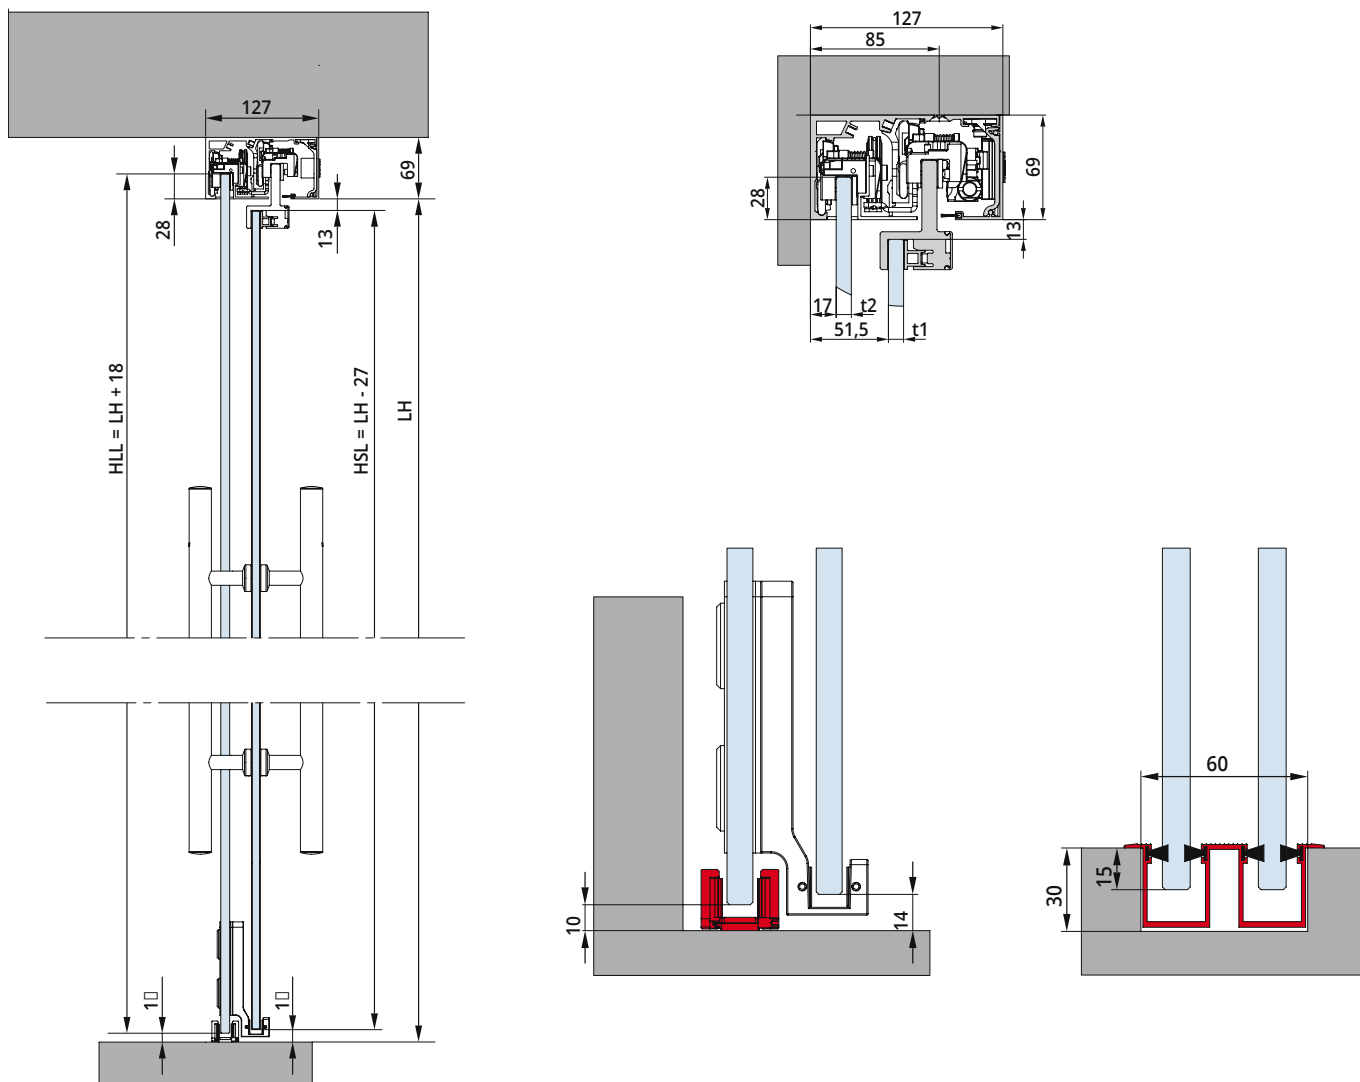

Incarcare dinamica maxim 80 kg
Latime minima usa fara Dormotion
*fara maner 600 mm
*cu maner 665 mm prima foaie/535 mm a doua foaie
Latime minima usa cu Dormotion
*fara maner 790 mm
*cu maner 855 mm prima foaie/725 mm a doua foaie
Latime maxima usa
*fara maner 1200 mm(2 foi telescopice)/1000 mm(4 foi telescopice)
*cu maner 1265 mm
Inaltime maxima usa 3000 mm
Sticla 8-13,5 mm

Set glisanta telescopica Muto Comfort 80 - detalii constructive si de montaj

Montaj pe perete

Montaj pe tavan

Montaj pe tavan cu parte fixa

Montaj pe sticla