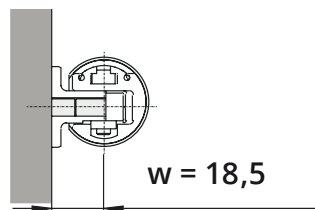

Incarcare dinamica maxim 80 kg
 Latime usa 800-1080 mm
 Sticla 8-10 mm

Set glisanta RSP80 1 foaie mobila - detalii constructive si de montaj

Montaj pe perete

- ▼ = 14,5 mm pentru sticla 8 mm
- ▼ = 12,5 mm pentru sticla 10 mm
- * = Reglaj pe inaltime ±2,5 mm