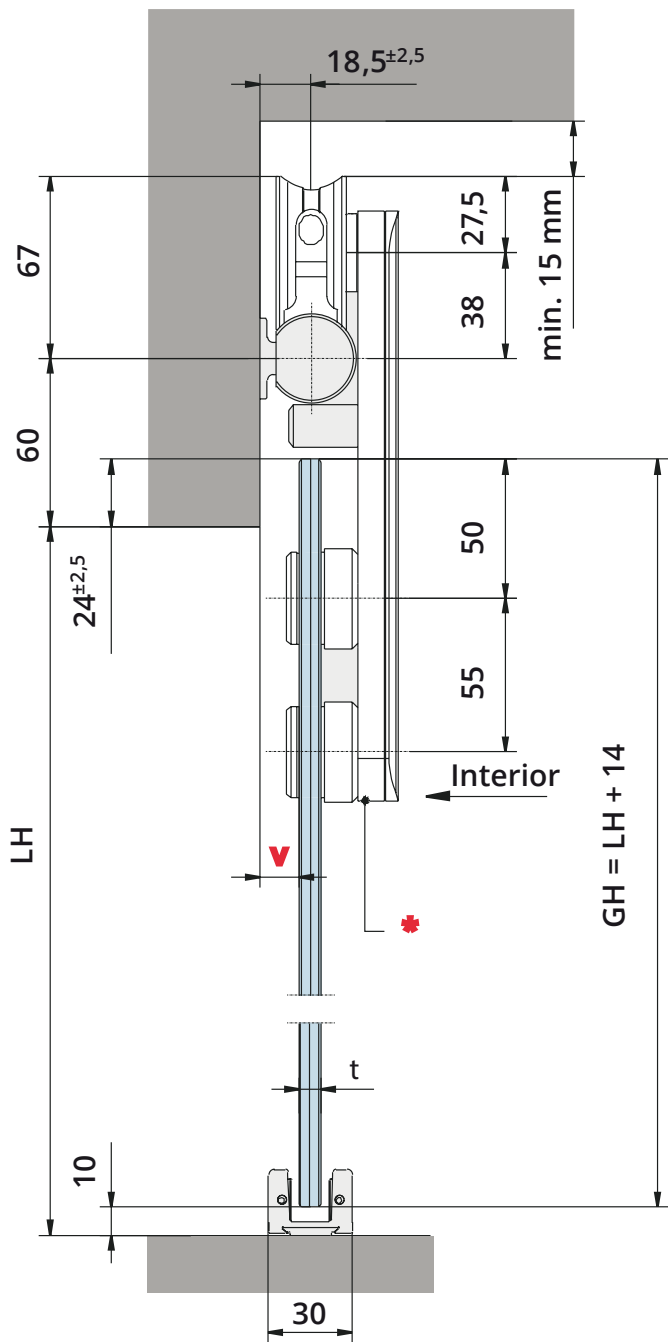

Incarcare dinamica maxim 80 kg
 Latime usa 800-1080 mm
 Sticla 8-10 mm

Set glisanta RSP80 1 foaie mobila - detalii constructive si de montaj

Montaj pe perete

- ▼ = 14,5 mm pentru sticla 8 mm
- ▼ = 12,5 mm pentru sticla 10 mm
- * = Reglaj pe inaltime ±2,5 mm