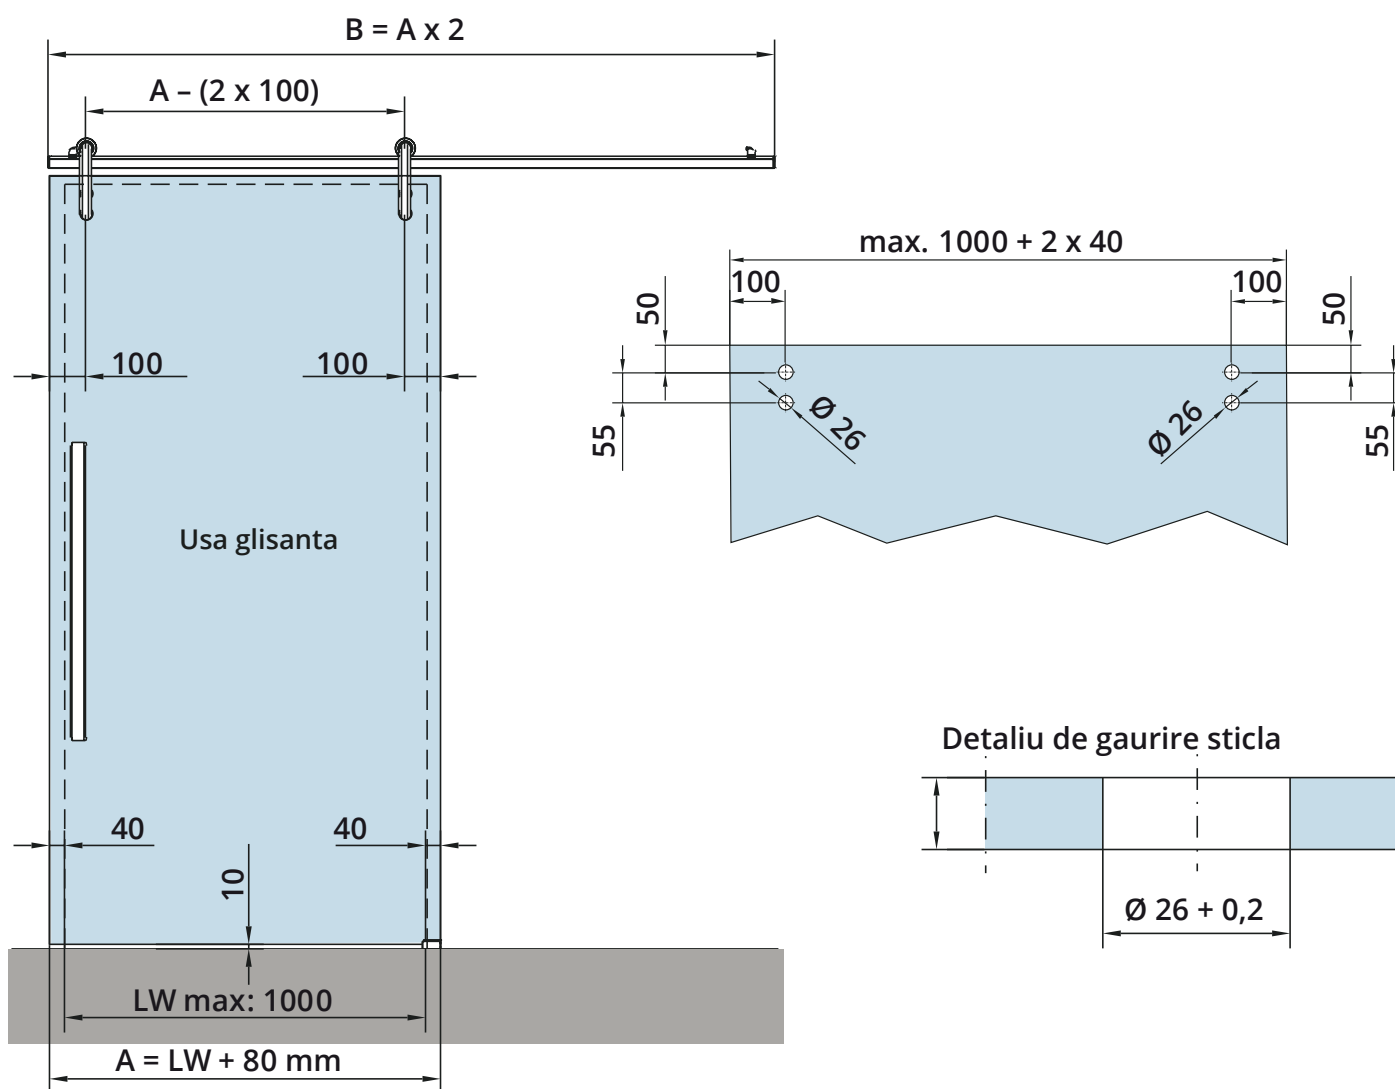

Incarcare dinamica maxim 80 kg
 Latime usa 800-1080 mm
 Sticla 8-10 mm

Set glisanta RSP80 1 foaie mobila - detalii constructive si de montaj

Montaj pe perete

- ▼ = 14,5 mm pentru sticla 8 mm
- ▼ = 12,5 mm pentru sticla 10 mm
- * = Reglaj pe inaltime ±2,5 mm