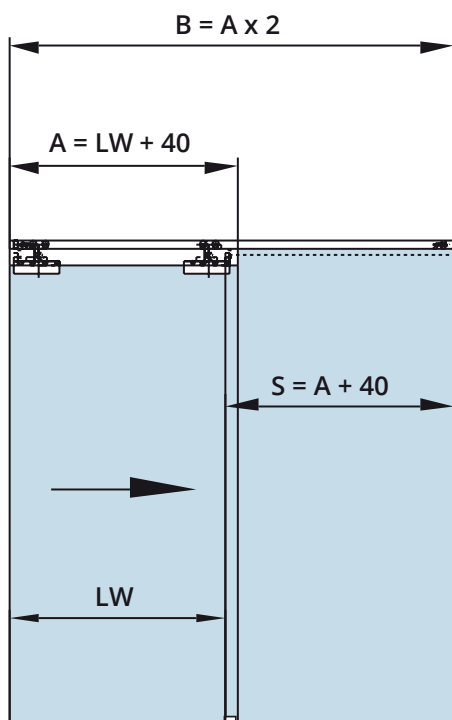

Incarcare dinamica

*maxim 120 kg cu 2 carucioare

*maxim 150 kg cu 3 carucioare

Latime usa 500-1500 mm

Sticla 8-12 mm

Set glisanta RS120 1 foaie mobila - detalii constructive si de montaj

t	X
8 mm	23 mm
10 mm	21 mm
12 mm	19 mm