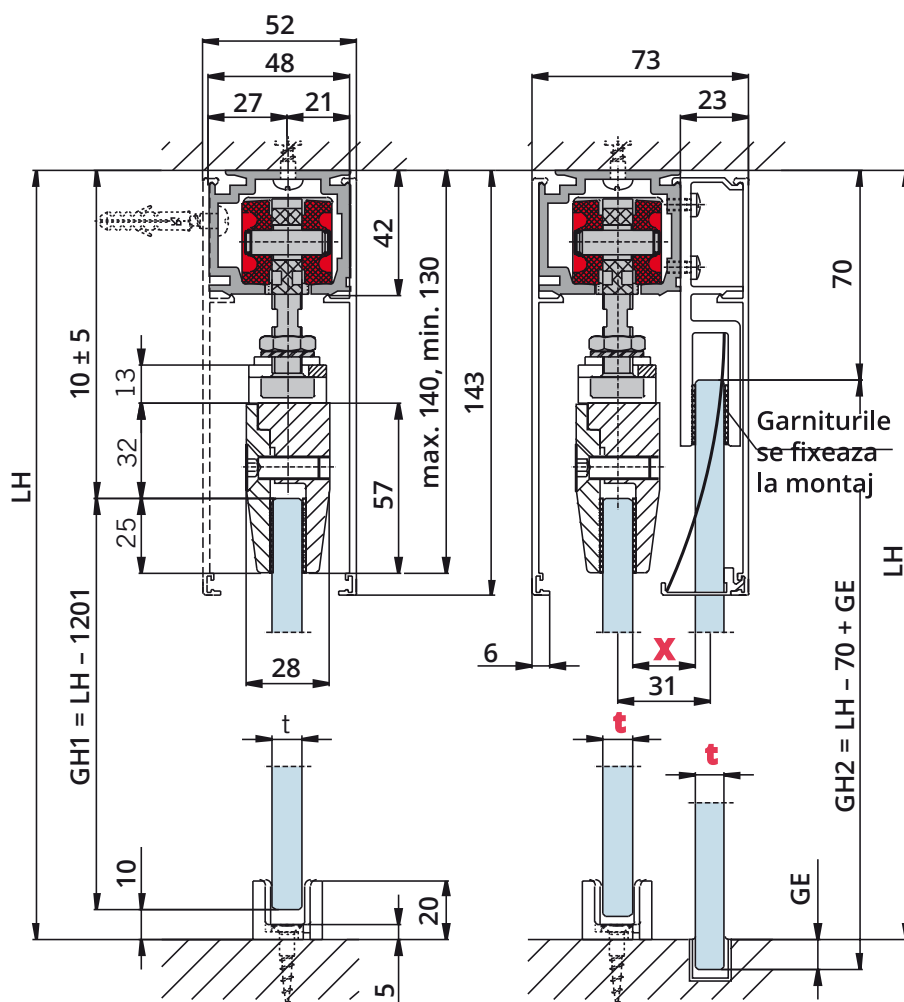

Incarcare dinamica

*maxim 120 kg cu 2 carucioare

*maxim 150 kg cu 3 carucioare

Latime usa 500-1500 mm

Sticla 8-12 mm

Set glisanta RS120 1 foaie mobila - detalii constructive si de montaj

t	X
8 mm	23 mm
10 mm	21 mm
12 mm	19 mm