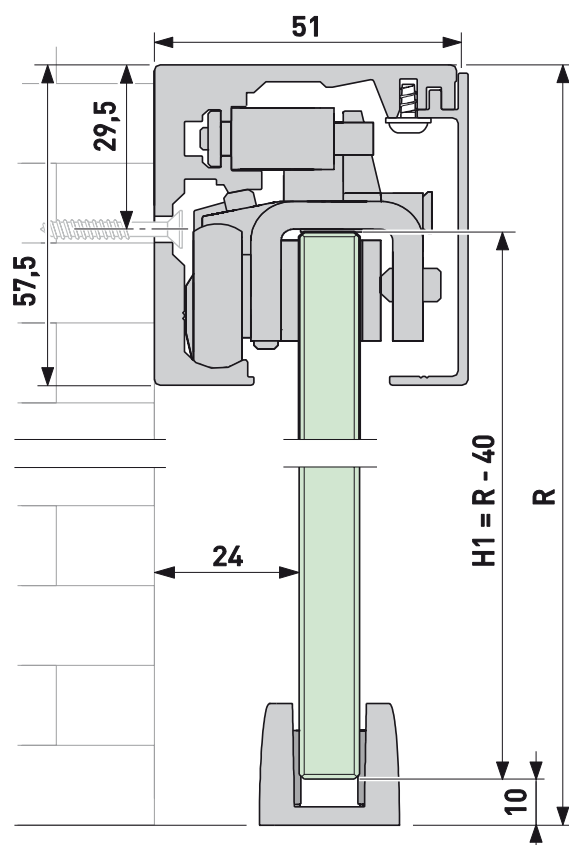

# Info produs set glisanta Portavant 60 1 foaie mobila

Incarcare dinamica maxim 60 kg  
Raport inaltime-latime usa 2,5:1  
Sticla 8/8,76/10/10,76 mm

## Set glisanta Portavant 60 1 foaie mobila - detalii constructive si de montaj

Montaj pe perete

## Montaj pe tavan