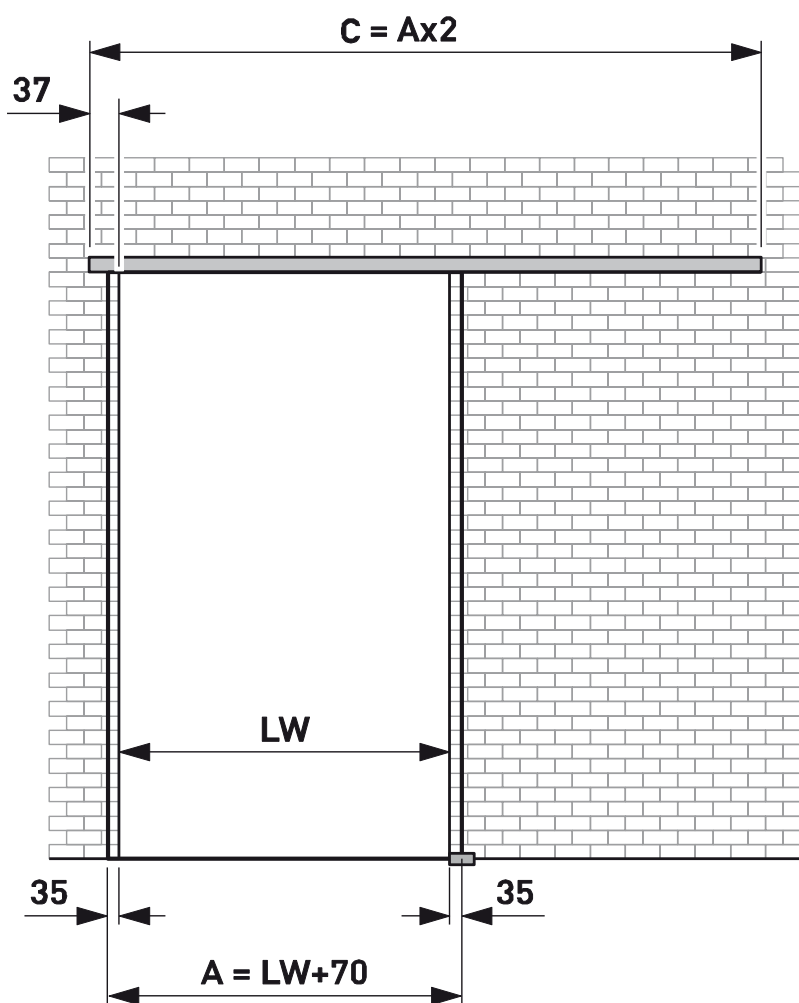

# Info produs set glisanta Portavant 60 1 foaie mobila

Incarcare dinamica maxim 60 kg  
Raport inaltime-latime usa 2,5:1  
Sticla 8/8,76/10/10,76 mm

## Set glisanta Portavant 60 1 foaie mobila - detalii constructive si de montaj

Montaj pe perete