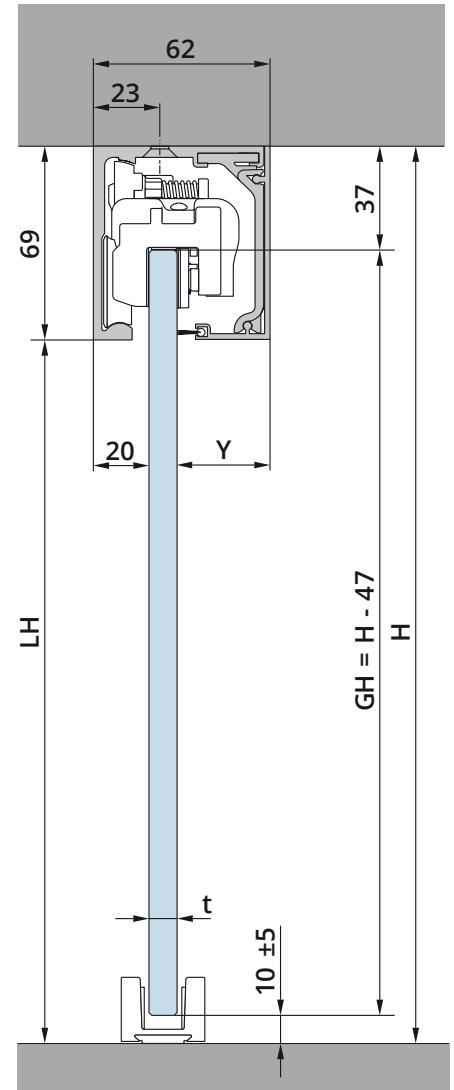

Info produs set glisanta Muto Comfort XL150 Dormotion 1 foaie mobila

Incarcare dinamica maxim 150 kg
Latime usa
minim 660 mm fara Dormotion
minim 1020 mm cu Dormotion
Sticla 8-13,5 mm

Se poate echipa ulterior cu Dormotion !

Set glisanta Muto Comfort XL150 Dormotion 1 foaie mobila - detalii constructive si de montaj

Montaj pe perete

Montaj pe tavan

Montaj pe sticla

Numarul de gauri de fixare pe sticla(AB) a profilului de glisare depinde de latimea golului(LW) si determina distanta(BA) dintre gauri

$$*BA=2x(LW-106)/T=..... \text{ mm}$$

	T	AB
$600 \leq LW \leq 800$	4	8
$800 < LW \leq 1000$	6	10
$1000 < LW \leq 1200$	8	12
$1200 < LW \leq 1500$	10	14
$1500 < LW \leq 2000$	12	16
$2000 < LW \leq 2500$	14	18