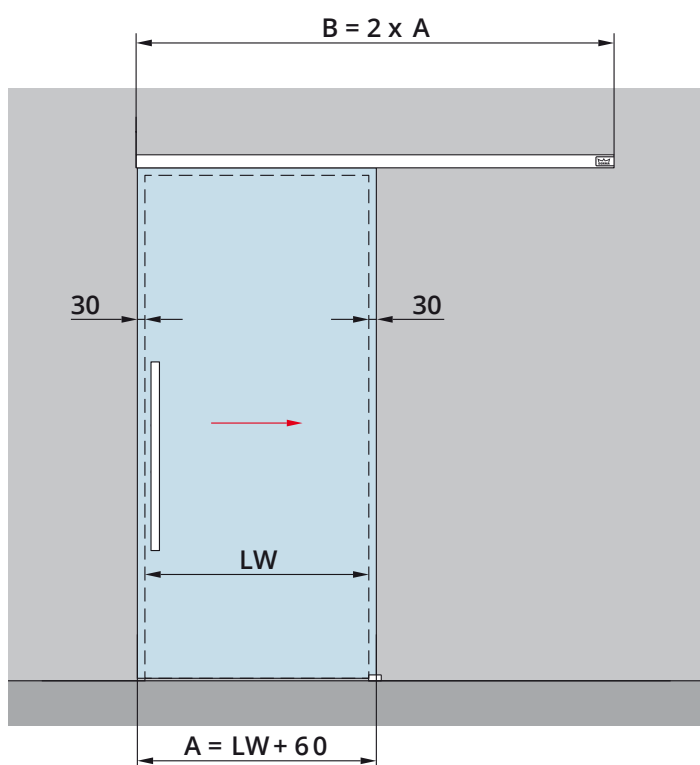

Info produs set glisanta Muto Comfort XL150 Dormotion 1 foaie mobila

Incarcare dinamica maxim 150 kg
Latime usa
minim 660 mm fara Dormotion
minim 1020 mm cu Dormotion
Sticla 8-13,5 mm

Se poate echipa ulterior cu Dormotion !

Set glisanta Muto Comfort XL150 Dormotion 1 foaie mobila - detalii constructive si de montaj

Montaj pe perete

Montaj pe tavan

Montaj pe sticla

Numarul de gauri de fixare pe sticla(AB) a profilului de glisare depinde de latimea golului(LW) si determina distanta(BA) dintre gauri

$$*BA=2x(LW-106)/T=..... \text{ mm}$$

	T	AB
$600 \leq LW \leq 800$	4	8
$800 < LW \leq 1000$	6	10
$1000 < LW \leq 1200$	8	12
$1200 < LW \leq 1500$	10	14
$1500 < LW \leq 2000$	12	16
$2000 < LW \leq 2500$	14	18