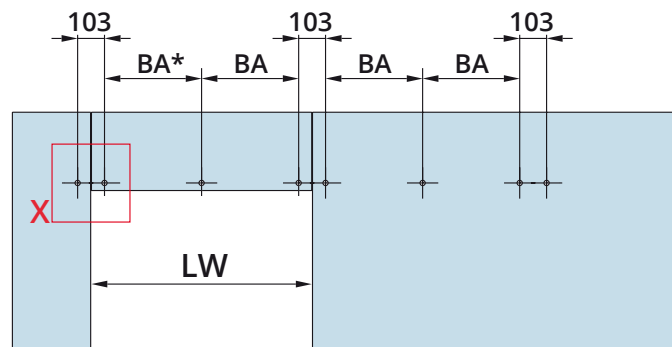

Info produs set glisanta Muto Comfort XL150 Dormotion 1 foaie mobila

Incarcare dinamica maxim 150 kg
Latime usa
minim 660 mm fara Dormotion
minim 1020 mm cu Dormotion
Sticla 8-13,5 mm

Se poate echipa ulterior cu Dormotion !

Set glisanta Muto Comfort XL150 Dormotion 1 foaie mobila - detalii constructive si de montaj

Montaj pe perete

Montaj pe tavan

Montaj pe sticla

Numarul de gauri de fixare pe sticla(AB) a profilului de glisare depinde de latimea golului(LW) si determina distanta(BA) dintre gauri

$$*BA=2x(LW-106)/T=..... \text{ mm}$$

	T	AB
$600 \leq LW \leq 800$	4	8
$800 < LW \leq 1000$	6	10
$1000 < LW \leq 1200$	8	12
$1200 < LW \leq 1500$	10	14
$1500 < LW \leq 2000$	12	16
$2000 < LW \leq 2500$	14	18