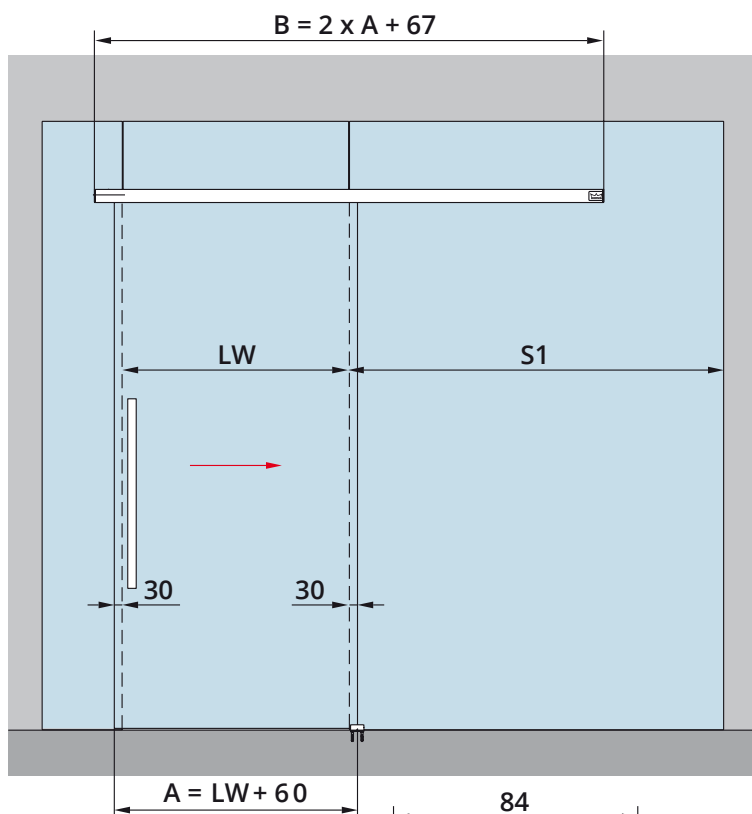

Info produs set glisanta Muto Comfort XL150 Dormotion 1 foaie mobila

Incarcare dinamica maxim 150 kg
Latime usa
minim 660 mm fara Dormotion
minim 1020 mm cu Dormotion
Sticla 8-13,5 mm

Se poate echipa ulterior cu Dormotion !

Set glisanta Muto Comfort XL150 Dormotion 1 foaie mobila - detalii constructive si de montaj

Montaj pe perete

Montaj pe tavan

Montaj pe sticla

Numarul de gauri de fixare pe sticla(AB) a profilului de glisare depinde de latimea golului(LW) si determina distanta(BA) dintre gauri

$$*BA=2x(LW-106)/T=..... \text{ mm}$$

	T	AB
$600 \leq LW \leq 800$	4	8
$800 < LW \leq 1000$	6	10
$1000 < LW \leq 1200$	8	12
$1200 < LW \leq 1500$	10	14
$1500 < LW \leq 2000$	12	16
$2000 < LW \leq 2500$	14	18