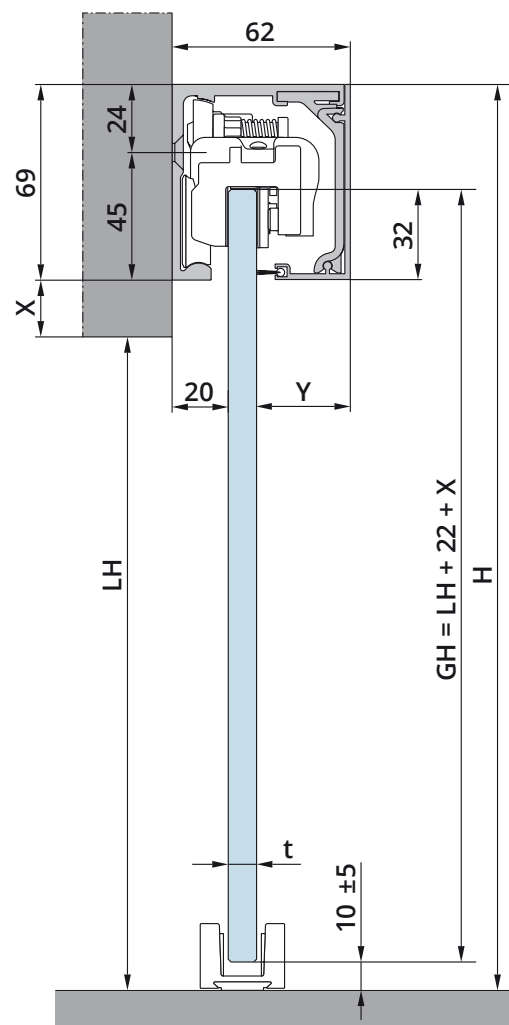

Info produs set glisanta Muto Comfort XL150 Dormotion 1 foaie mobila

Incarcare dinamica maxim 150 kg
Latime usa
minim 660 mm fara Dormotion
minim 1020 mm cu Dormotion
Sticla 8-13,5 mm

Se poate echipa ulterior cu Dormotion !

Set glisanta Muto Comfort XL150 Dormotion 1 foaie mobila - detalii constructive si de montaj

Montaj pe perete

Montaj pe tavan

Montaj pe sticla

Numarul de gauri de fixare pe sticla(AB) a profilului de glisare depinde de latimea golului(LW) si determina distanta(BA) dintre gauri

$$*BA=2x(LW-106)/T=..... \text{ mm}$$

	T	AB
$600 \leq LW \leq 800$	4	8
$800 < LW \leq 1000$	6	10
$1000 < LW \leq 1200$	8	12
$1200 < LW \leq 1500$	10	14
$1500 < LW \leq 2000$	12	16
$2000 < LW \leq 2500$	14	18