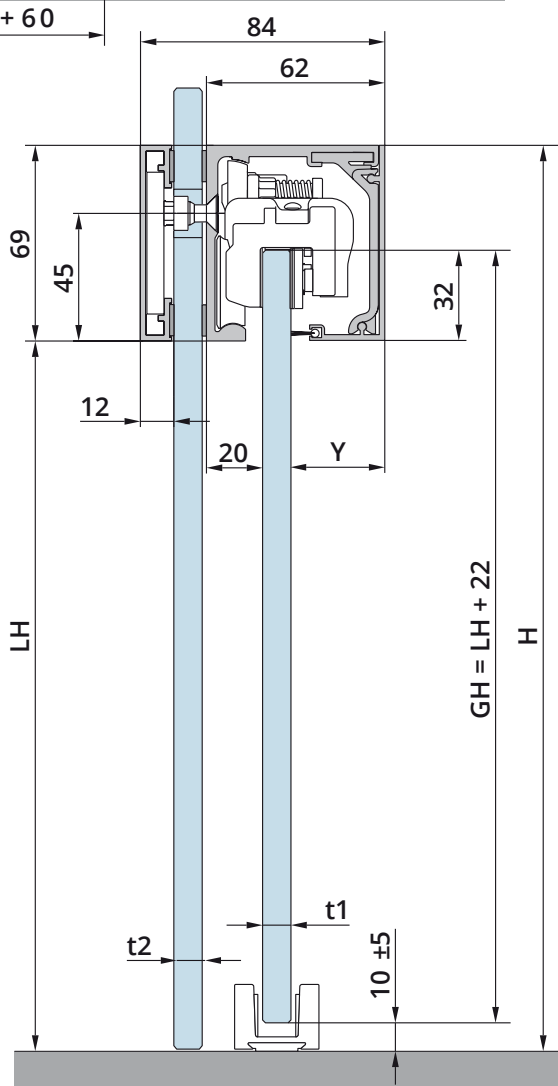

Info produs set glisanta Muto Comfort XL150 Dormotion 1 foaie mobila

Incarcare dinamica maxim 150 kg
Latime usa
minim 660 mm fara Dormotion
minim 1020 mm cu Dormotion
Sticla 8-13,5 mm

Se poate echipa ulterior cu Dormotion !

Set glisanta Muto Comfort XL150 Dormotion 1 foaie mobila - detalii constructive si de montaj

Montaj pe perete

Montaj pe tavan

Montaj pe sticla

Numarul de gauri de fixare pe sticla(AB) a profilului de glisare depinde de latimea golului(LW) si determina distanta(BA) dintre gauri

$$*BA=2x(LW-106)/T=..... \text{ mm}$$

	T	AB
$600 \leq LW \leq 800$	4	8
$800 < LW \leq 1000$	6	10
$1000 < LW \leq 1200$	8	12
$1200 < LW \leq 1500$	10	14
$1500 < LW \leq 2000$	12	16
$2000 < LW \leq 2500$	14	18