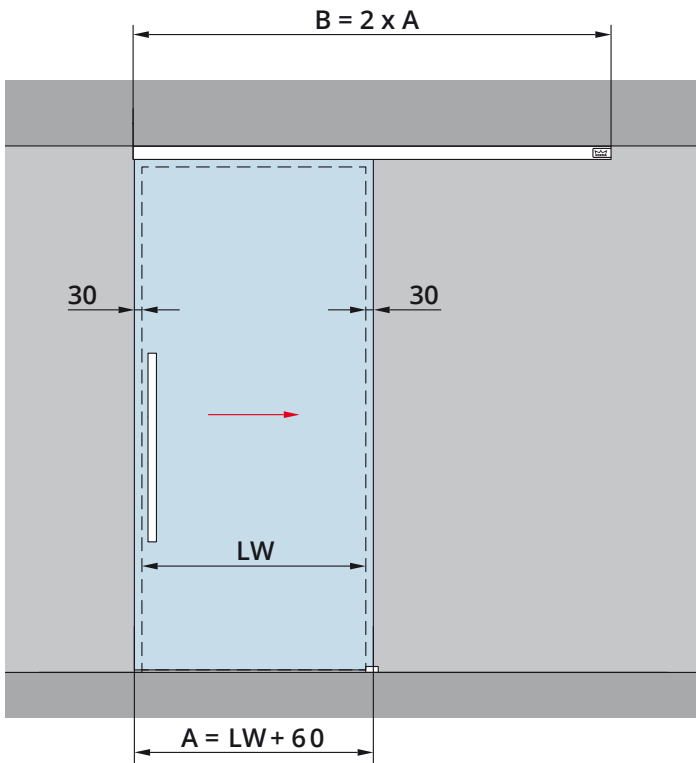

Info produs set glisanta Muto Comfort XL150 Dormotion 1 foaie mobila

Incarcare dinamica maxim 150 kg
Latime usa
minim 660 mm fara Dormotion
minim 1020 mm cu Dormotion
Sticla 8-13,5 mm

Se poate echipa ulterior cu Dormotion !

Set glisanta Muto Comfort XL150 Dormotion 1 foaie mobila - detalii constructive si de montaj

Montaj pe perete

Montaj pe tavan

Montaj pe sticla

Numarul de gauri de fixare pe sticla(AB) a profilului de glisare depinde de latimea golului(LW) si determina distanta(BA) dintre gauri

$$*BA=2x(LW-106)/T=..... \text{ mm}$$

	T	AB
$600 \leq LW \leq 800$	4	8
$800 < LW \leq 1000$	6	10
$1000 < LW \leq 1200$	8	12
$1200 < LW \leq 1500$	10	14
$1500 < LW \leq 2000$	12	16
$2000 < LW \leq 2500$	14	18