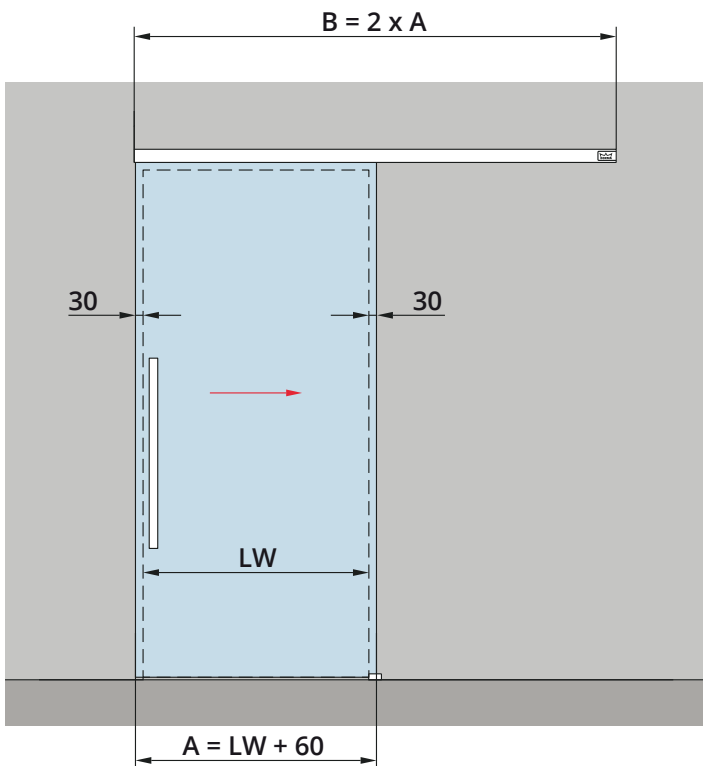

Set glisanta Muto Comfort M60 1 foaie mobila - detalii constructive si de montaj

Montaj pe perete