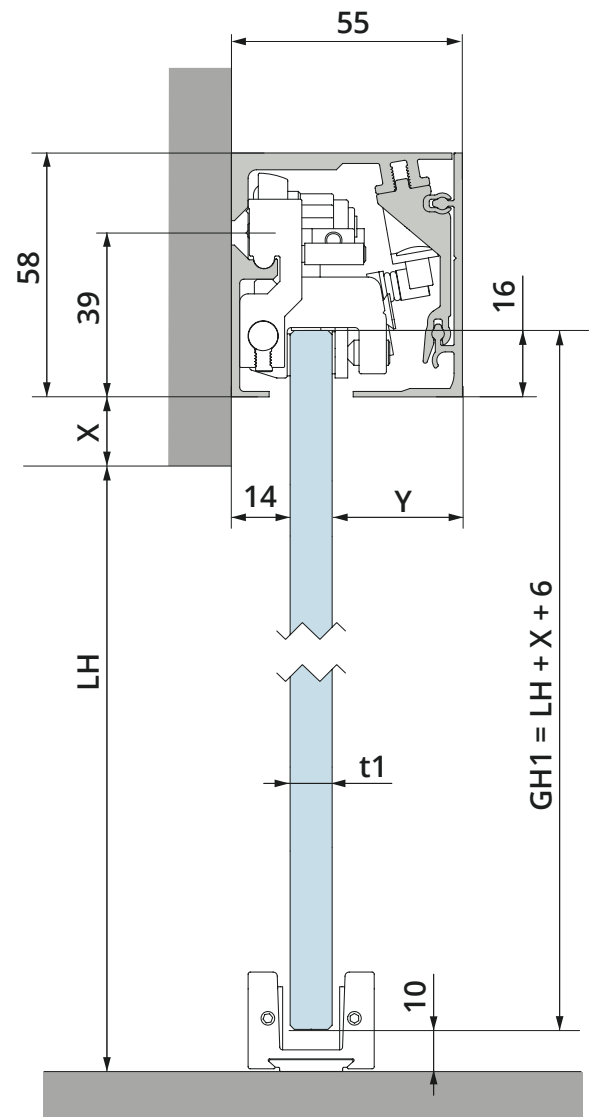

Set glisanta Muto Comfort M60 1 foaie mobila - detalii constructive si de montaj

Montaj pe perete