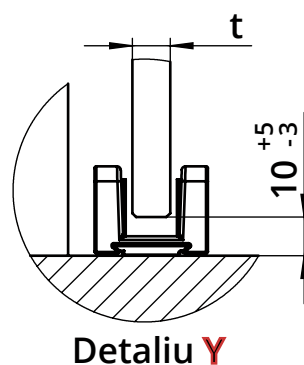

# Info produs set glisanta Muto Comfort L80 2 foi mobile

Incarcare dinamica maxim 80 kg  
Latime usa 660-1250 mm  
Sticla 8-13,5 mm

**Nu este compatibil Dormotion !**

## Set glisanta Muto Comfort L80 2 foi mobile - detalii constructive si de montaj

Montaj pe perete

Montaj pe tavan

$B =$  (inclusiv capace laterale 2 x 2mm)