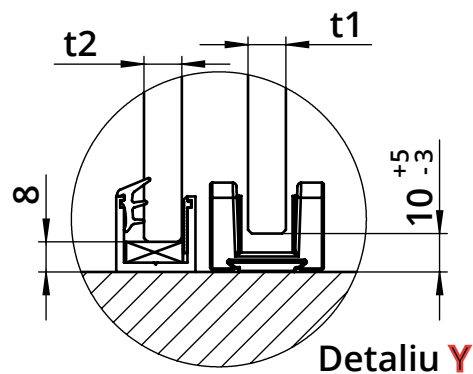

# Info produs set glisanta Muto Comfort L80 2 foi mobile

Incarcare dinamica maxim 80 kg  
Latime usa 660-1250 mm  
Sticla 8-13,5 mm

**Nu este compatibil Dormotion !**

## Set glisanta Muto Comfort L80 2 foi mobile - detalii constructive si de montaj

Montaj pe perete

Montaj pe tavan

$B =$  (inclusiv capace laterale 2 x 2mm)

## Montaj pe sticla