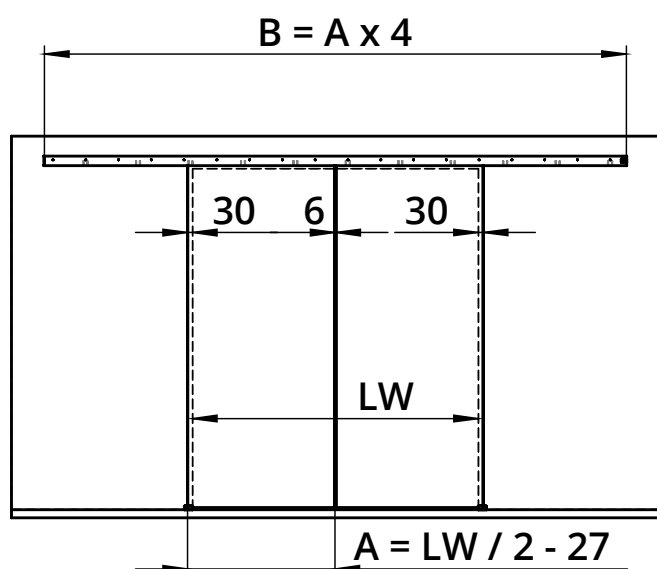

# Info produs set glisanta Muto Comfort L80 2 foi mobile

Incarcare dinamica maxim 80 kg  
Latime usa 660-1250 mm  
Sticla 8-13,5 mm

**Nu este compatibil Dormotion !**

## Set glisanta Muto Comfort L80 2 foi mobile - detalii constructive si de montaj

Montaj pe perete

Montaj pe tavan

$B =$  (inclusiv capace laterale 2 x 2mm)