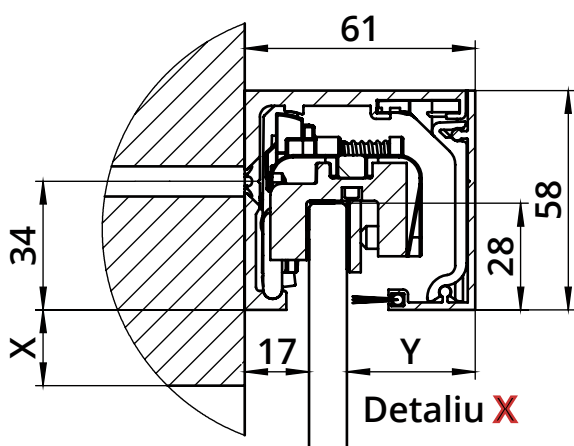

# Info produs set glisanta Muto Comfort L80 2 foi mobile

Incarcare dinamica maxim 80 kg  
Latime usa 660-1250 mm  
Sticla 8-13,5 mm

**Nu este compatibil Dormotion !**

## Set glisanta Muto Comfort L80 2 foi mobile - detalii constructive si de montaj

Montaj pe perete

Montaj pe tavan

$B =$  (inclusiv capace laterale 2 x 2mm)