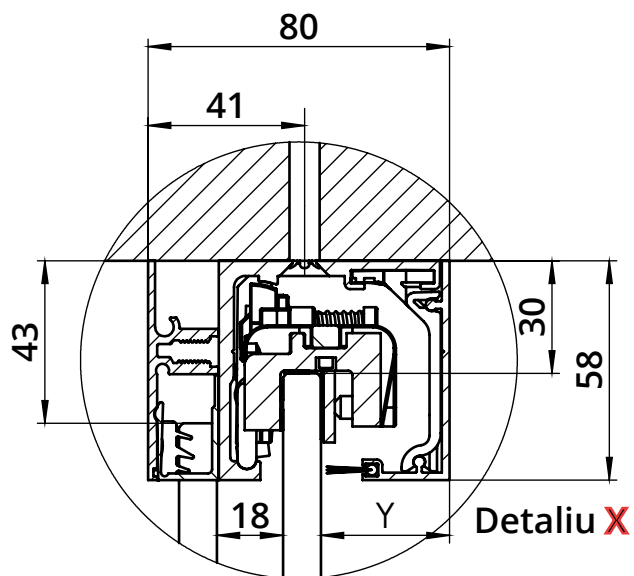

# Info produs set glisanta Muto Comfort L80 2 foi mobile

Incarcare dinamica maxim 80 kg  
Latime usa 660-1250 mm  
Sticla 8-13,5 mm

**Nu este compatibil Dormotion !**

## Set glisanta Muto Comfort L80 2 foi mobile - detalii constructive si de montaj

Montaj pe perete

Montaj pe tavan

$B =$  (inclusiv capace laterale 2 x 2mm)

## Montaj pe sticla