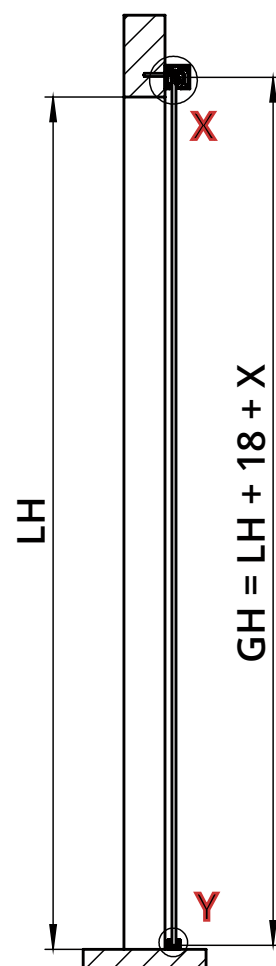

# Info produs set glisanta Muto Comfort L80 2 foi mobile

Incarcare dinamica maxim 80 kg  
Latime usa 660-1250 mm  
Sticla 8-13,5 mm

**Nu este compatibil Dormotion !**

## Set glisanta Muto Comfort L80 2 foi mobile - detalii constructive si de montaj

Montaj pe perete

Montaj pe tavan

$B =$  (inclusiv capace laterale 2 x 2mm)

## Montaj pe sticla