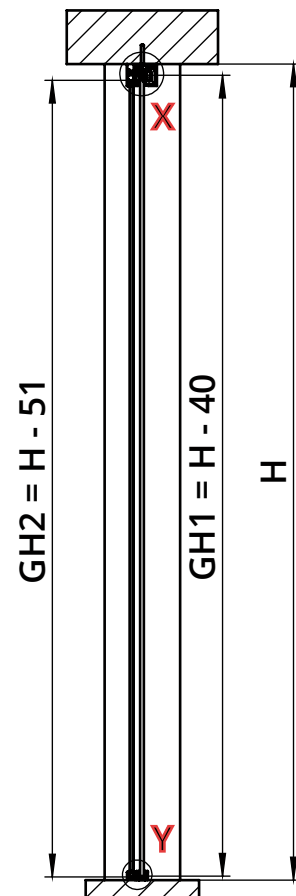

# Info produs set glisanta Muto Comfort L80 2 foi mobile

Incarcare dinamica maxim 80 kg  
Latime usa 660-1250 mm  
Sticla 8-13,5 mm

**Nu este compatibil Dormotion !**

## Set glisanta Muto Comfort L80 2 foi mobile - detalii constructive si de montaj

Montaj pe perete

Montaj pe tavan

$B =$  (inclusiv capace laterale 2 x 2mm)

## Montaj pe sticla