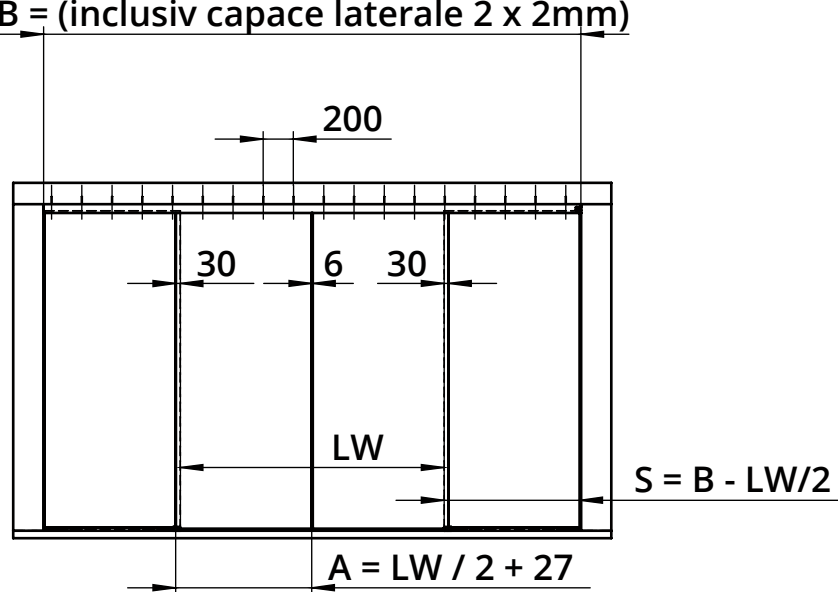

# Info produs set glisanta Muto Comfort L80 2 foi mobile

Incarcare dinamica maxim 80 kg  
Latime usa 660-1250 mm  
Sticla 8-13,5 mm

**Nu este compatibil Dormotion !**

## Set glisanta Muto Comfort L80 2 foi mobile - detalii constructive si de montaj

Montaj pe perete

Montaj pe tavan

$B =$  (inclusiv capace laterale 2 x 2mm)