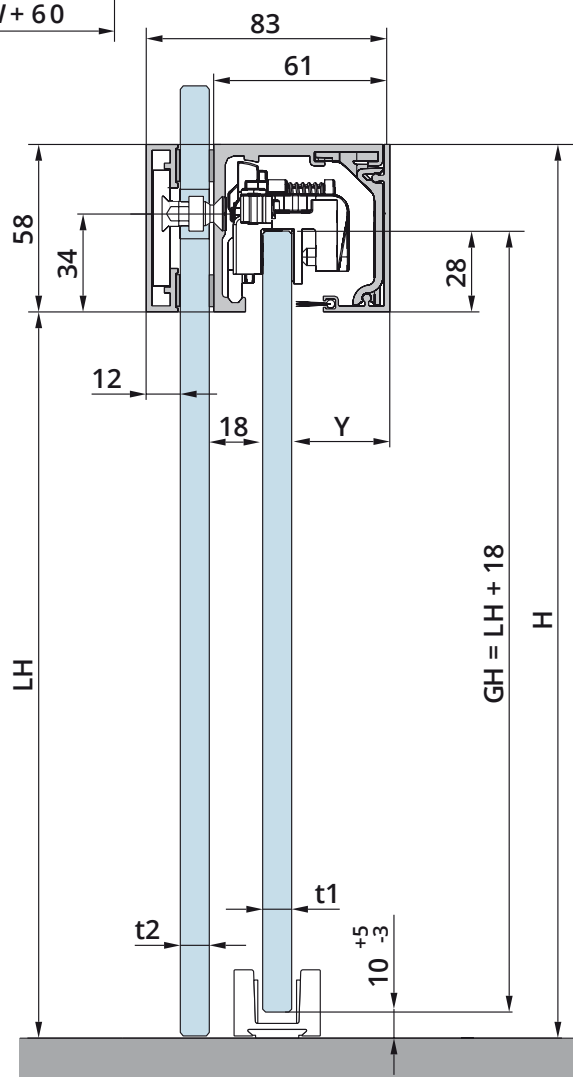

Info produs set glisanta Muto Comfort L80 1 foaie mobila

Incarcare dinamica maxim 80 kg
Latime usa 660-2000 mm
Sticla 8-13,5 mm

Nu este compatibil Dormotion !

Set glisanta Muto Comfort L80 1 foaie mobila - detalii constructive si de montaj

Montaj pe perete

Montaj pe tavan

Montaj pe sticla

Numarul de gauri de fixare pe sticla(AB) a profilului de glisare depinde de latimea golului(LW) si determina distanta(BA) dintre gauri

$$*BA=2x(LW-106)/T=..... \text{ mm}$$

	T	AB
$600 \leq LW \leq 800$	4	8
$800 < LW \leq 1000$	6	10
$1000 < LW \leq 1200$	8	12
$1200 < LW \leq 1500$	10	14
$1500 < LW \leq 2000$	12	16

Detaliu X