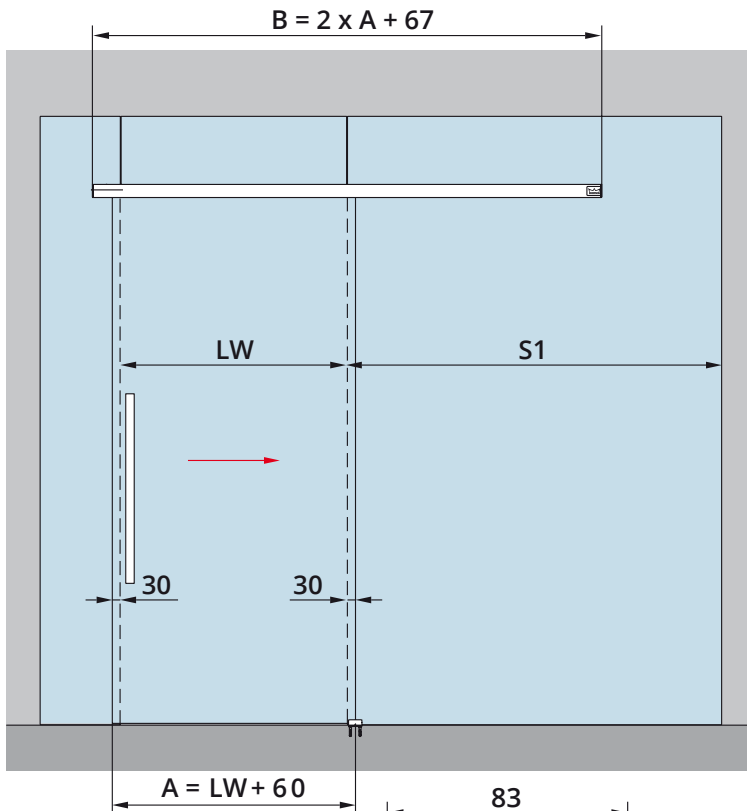

Info produs set glisanta Muto Comfort L80 1 foaie mobila

Incarcare dinamica maxim 80 kg
Latime usa 660-2000 mm
Sticla 8-13,5 mm

Nu este compatibil Dormotion !

Set glisanta Muto Comfort L80 1 foaie mobila - detalii constructive si de montaj

Montaj pe perete

Montaj pe tavan

Montaj pe sticla

Numarul de gauri de fixare pe sticla(AB) a profilului de glisare depinde de latimea golului(LW) si determina distanta(BA) dintre gauri

$$*BA=2x(LW-106)/T=..... \text{ mm}$$

	T	AB
$600 \leq LW \leq 800$	4	8
$800 < LW \leq 1000$	6	10
$1000 < LW \leq 1200$	8	12
$1200 < LW \leq 1500$	10	14
$1500 < LW \leq 2000$	12	16

Detaliu X