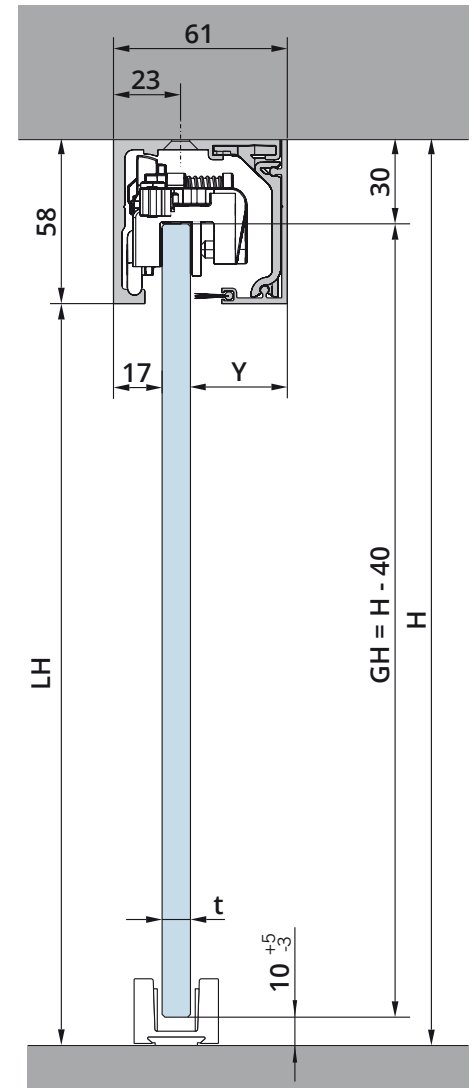

Info produs set glisanta Muto Comfort L80 1 foaie mobila

Incarcare dinamica maxim 80 kg
Latime usa 660-2000 mm
Sticla 8-13,5 mm

Nu este compatibil Dormotion !

Set glisanta Muto Comfort L80 1 foaie mobila - detalii constructive si de montaj

Montaj pe perete

Montaj pe tavan

Montaj pe sticla

Numarul de gauri de fixare pe sticla(AB) a profilului de glisare depinde de latimea golului(LW) si determina distanta(BA) dintre gauri

$$*BA=2x(LW-106)/T=..... \text{ mm}$$