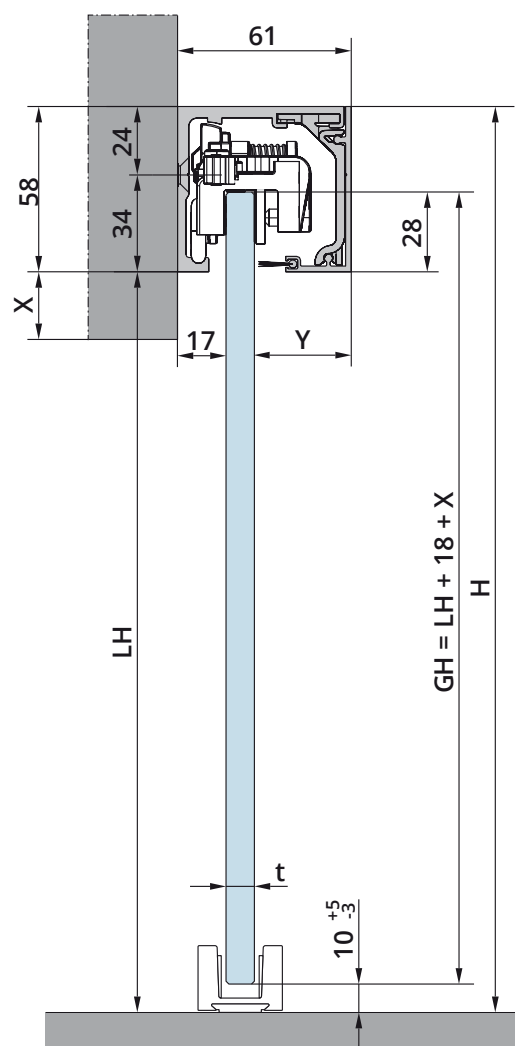

Info produs set glisanta Muto Comfort L80 1 foaie mobila

Incarcare dinamica maxim 80 kg
Latime usa 660-2000 mm
Sticla 8-13,5 mm

Nu este compatibil Dormotion !

Set glisanta Muto Comfort L80 1 foaie mobila - detalii constructive si de montaj

Montaj pe perete

Montaj pe tavan

Montaj pe sticla

Numarul de gauri de fixare pe sticla(AB) a profilului de glisare depinde de latimea golului(LW) si determina distanta(BA) dintre gauri

$$*BA=2x(LW-106)/T=..... \text{ mm}$$