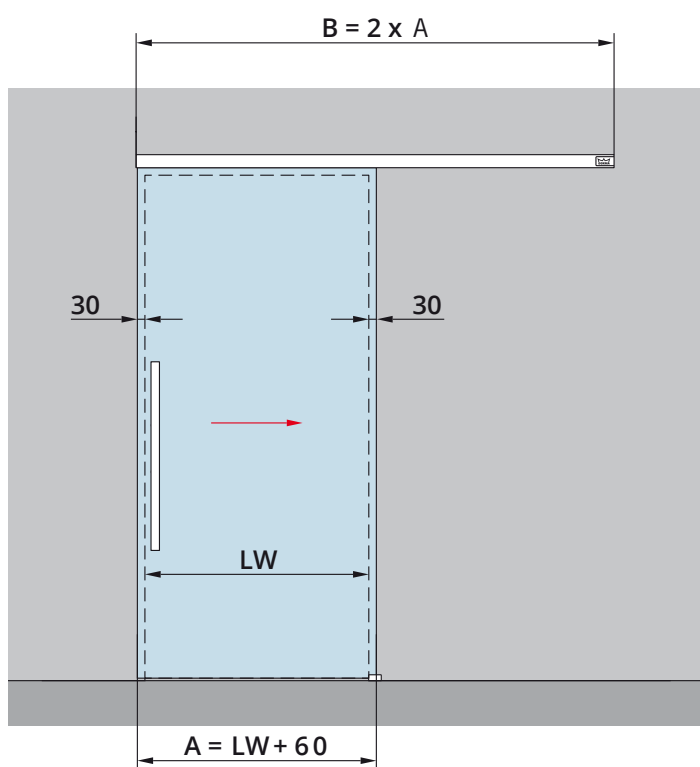

Info produs set glisanta Muto Comfort L80 1 foaie mobila

Incarcare dinamica maxim 80 kg
Latime usa 660-2000 mm
Sticla 8-13,5 mm

Nu este compatibil Dormotion !

Set glisanta Muto Comfort L80 1 foaie mobila - detalii constructive si de montaj

Montaj pe perete

Montaj pe tavan

Montaj pe sticla

Numarul de gauri de fixare pe sticla(AB) a profilului de glisare depinde de latimea golului(LW) si determina distanta(BA) dintre gauri

$$*BA=2x(LW-106)/T=..... \text{ mm}$$

	T	AB
$600 \leq LW \leq 800$	4	8
$800 < LW \leq 1000$	6	10
$1000 < LW \leq 1200$	8	12
$1200 < LW \leq 1500$	10	14
$1500 < LW \leq 2000$	12	16

Detaliu X