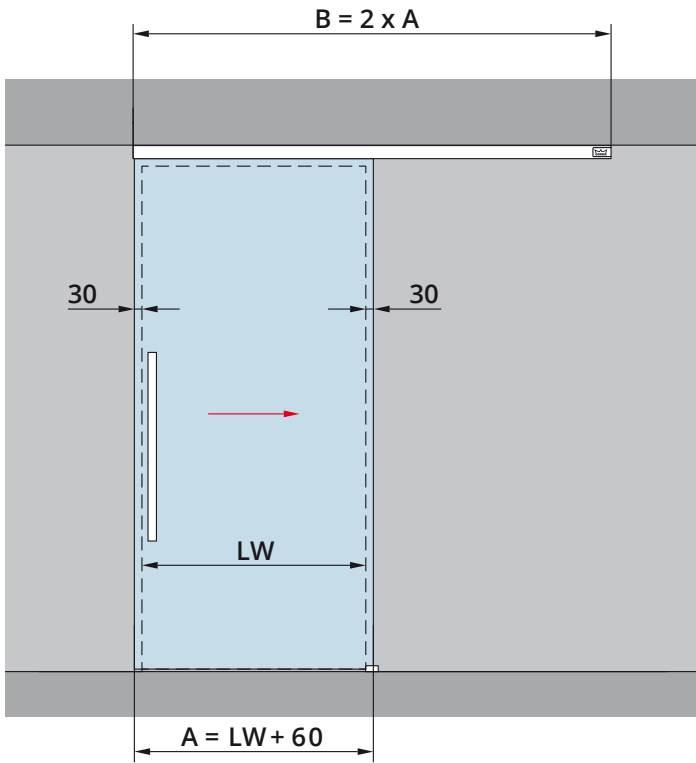

Info produs set glisanta Muto Comfort L80 1 foaie mobila

Incarcare dinamica maxim 80 kg
Latime usa 660-2000 mm
Sticla 8-13,5 mm

Nu este compatibil Dormotion !

Set glisanta Muto Comfort L80 1 foaie mobila - detalii constructive si de montaj

Montaj pe perete

Montaj pe tavan

Montaj pe sticla

Numarul de gauri de fixare pe sticla(AB) a profilului de glisare depinde de latimea golului(LW) si determina distanta(BA) dintre gauri

$$*BA=2x(LW-106)/T=..... \text{ mm}$$