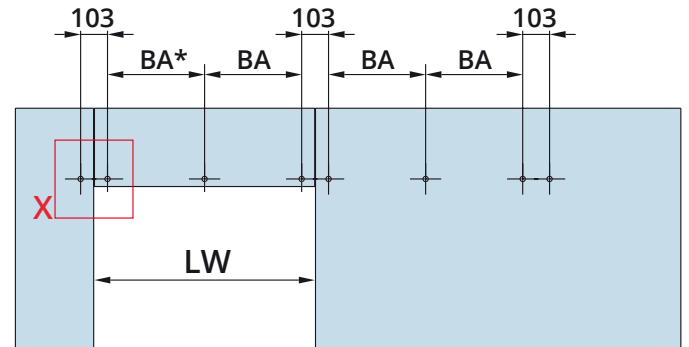

Info produs set glisanta Muto Comfort L80 1 foaie mobila

Incarcare dinamica maxim 80 kg
Latime usa 660-2000 mm
Sticla 8-13,5 mm

Nu este compatibil Dormotion !

Set glisanta Muto Comfort L80 1 foaie mobila - detalii constructive si de montaj

Montaj pe perete

Montaj pe tavan

Montaj pe sticla

Numarul de gauri de fixare pe sticla(AB) a profilului de glisare depinde de latimea golului(LW) si determina distanta(BA) dintre gauri

$$*BA=2x(LW-106)/T=..... \text{ mm}$$