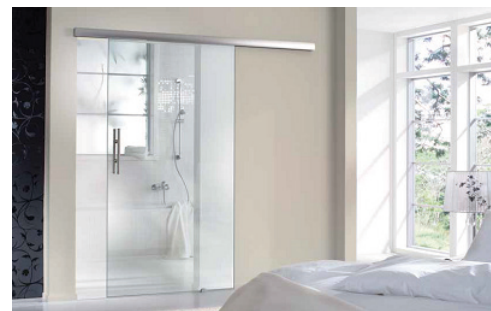

# Info produs set usa glisanta Levolan 120 1 foaie mobila

Incarcare dinamica maxim 120 kg  
Sticla 10-12 mm  
Posibilitate de echipare cu  
amortizare uni- sau bidirectionala  
Profil de glisare cu montaj pe perete  
sau tavan

## Set usa glisanta Levolan 120 1 foaie mobila - detalii constructive si de montaj