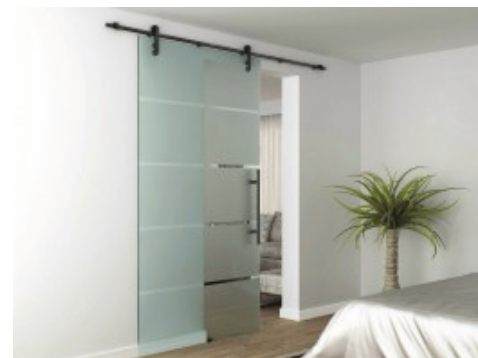

Incarcare dinamica maxim 100 kg
 Latime maxima usa 1200 mm
 Inaltime maxima usa 2500 mm (pentru sticla de 12 mm)
 Sticla 8/10/12 mm

Set glisanta 5030 1 foaie mobila - detalii constructive si de montaj

Detalii prelucrare sticla