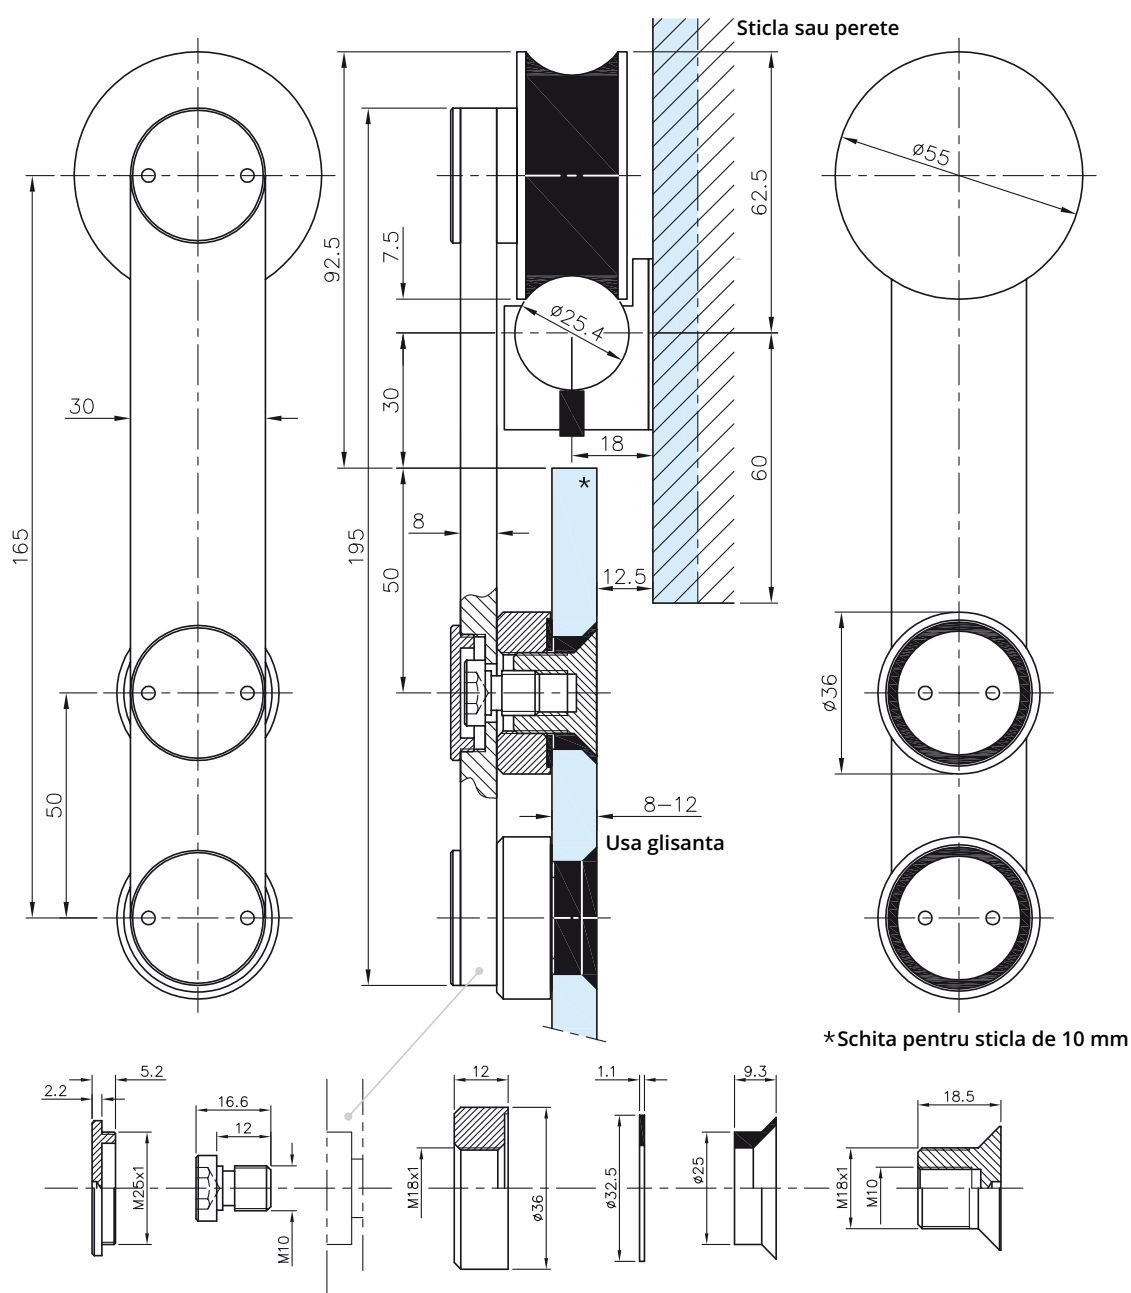

Incarcare dinamica maxim 100 kg
 Latime maxima usa 1200 mm
 Inaltime maxima usa 2500 mm (pentru sticla de 12 mm)
 Sticla 8/10/12 mm

Set glisanta 5030 1 foaie mobila - detalii constructive si de montaj

Detalii prelucrare sticla