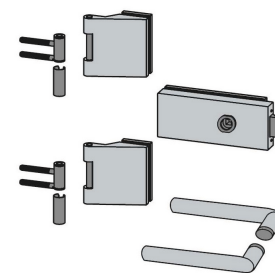

Incarcare dinamica maxim 55 kg
Latime usa sticla maxim 1000 mm
Grosime sticla 8-10 mm

Set balamale Junior Office Classic/broasca Studio Classic/maner usa sticla 8-10 mm - dimensiuni de gabarit, detalii de montaj si prelucrare sticla