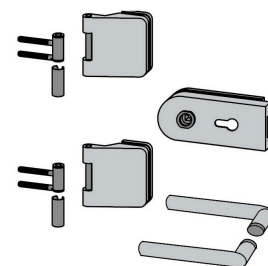

Incarcare dinamica maxim 55 kg  
Latime usa sticla maxim 1000 mm  
Grosime sticla 8-10 mm

## Set balamale Junior Office Classic/broasca Studio Rondo/maner usa sticla 8-10 mm - dimensiuni de gabarit, detalii de montaj si prelucrare sticla