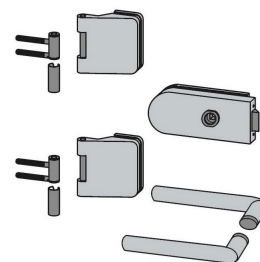

Incarcare dinamica maxim 55 kg
Latime usa sticla maxim 1000 mm
Grosime sticla 8-10 mm

Set balamale Junior Office Classic/broasca Studio Rondo/maner usa sticla 8-10 mm - dimensiuni de gabarit, detalii de montaj si prelucrare sticla