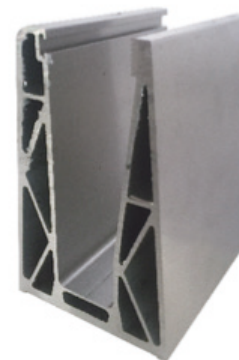

# Info produs profil U balustrada 18.20 LUX fixare pardoseala

Incarcare dinamica profil 1,0 kN/m  
Sticla 16/20 mm(8+8 mm/10+10 mm)  
Inaltime maxima sticla 1100 mm  
Lungime profil 6000 mm

## Profil U balustrada 18.20 LUX fixare pardoseala - dimensiuni de gabarit si detalii montaj