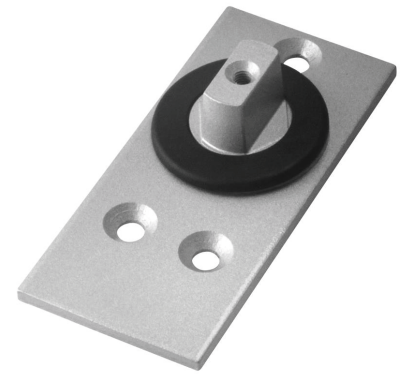

Incarcare dinamica

- utilizare cu Universal Light
 - * max 100 kg
 - * latime usa max 1100 mm
- utilizare cu sina TP
 - * max 150 kg
 - * latime usa max 1400 mm
- utilizare cu EA
 - * max 90 kg
 - * latime usa max 1000 mm
- utilizare cu Mundus Comfort
 - * max 150 kg
 - * latime usa max 1100 mm