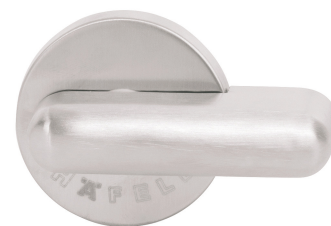

Info produs incuietoarea usa sticla/HPL 10-13 mm compartimentare toaleta

Material inox
Finisaj lucios sau satinat
Include indicator liber/ocupat

Incuietoarea usa sticla/HPL 10-13 mm compartimentare toaleta - detalii de gabarit