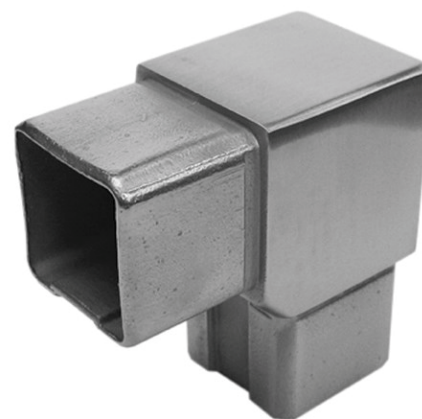

# Info produs imbinare 90° mana curenta patrata 40x40 mm

Material inox 304

Imbinare 90° mana curenta patrata 40x40 mm - dimensiuni de gabarit