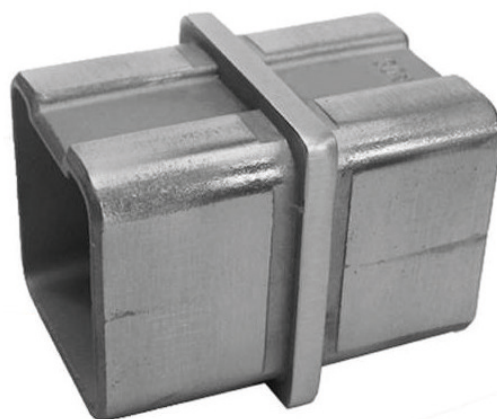

Material inox 304

Imbinare 180° mana curenta patrata 40x40 mm mm - dimensiuni de gabarit