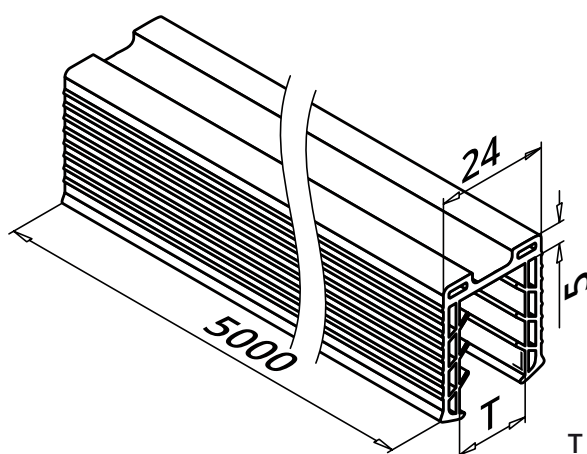

Sticla

*19.5042.008.00 - 8-10,76 mm

*19.5042.011.00 - 11,52-13,52 mm

Lungime 5000 mm

Garnitura profil mana curenta Easy Glass® Hybrid - dimensiuni de gabarit si detalii de montaj

T = 8-10,76 sau 11,52-13,52