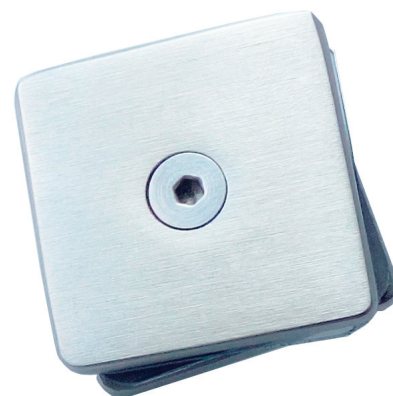

Info produs conector dreptunghiular aliniere sticla 40x30 mm

Dreptunghi 40x30 mm
Surub strangere M5 mm
Sticla 10-17,52 mm

Conector dreptunghiular aliniere sticla 40x30 mm - dimensiuni de gabarit