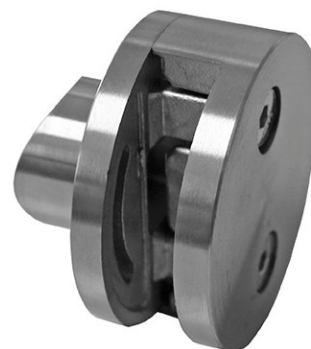

Info produs clema simpla $\text{\O}60 \times 28$ mm fixare pe teava rotunda

Fixare pe teava rotunda $\text{\O}42,4$ mm
Sticla 8-12,76 mm

Clema simpla $\text{\O}60 \times 28$ mm fixare pe teava rotunda - dimensiuni de gabarit