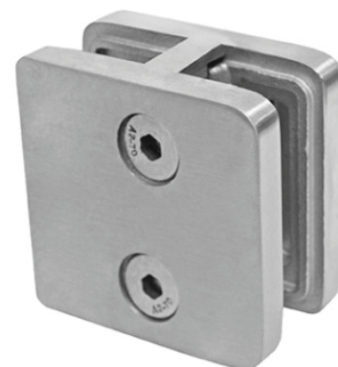

Info produs clema dubla 60x60x28 mm fixare pe teava rotunda/teava rotunda/rectangulara

Fixare pe teava rotunda $\text{Ø}42,4$ mm/
teava rectangulara 40x40 mm
Sticla 6-12,76 mm

Clema dubla 60x60x28 mm fixare pe teava rotunda/
rectangulara - dimensiuni de gabarit