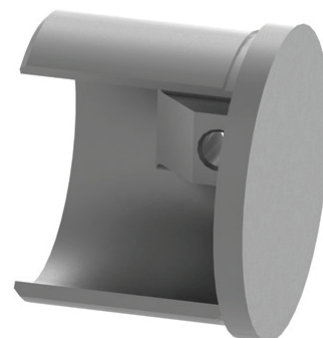

Info produs capac capat mana curenta profilata Ø42,4 mm

Material inox 304

Capac capat mana curenta profilata Ø42,4 mm -
dimensiuni de gabarit