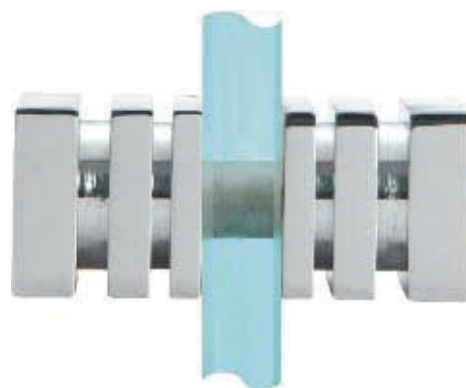

Patrat 30x30 mm  
Diametru gaura sticla  $\varnothing 12$  mm  
Sticla 6-12 mm

## Buton usa sticla 6-12 mm - detalii constructive