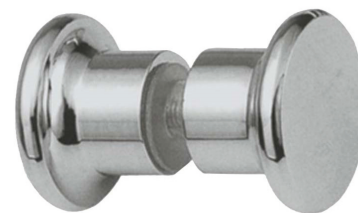

Diametru $\varnothing 38$ mm
Sticla 8-10 mm

Buton PH106 usa sticla 8-10 mm - detalii constructive si prelucrare sticla