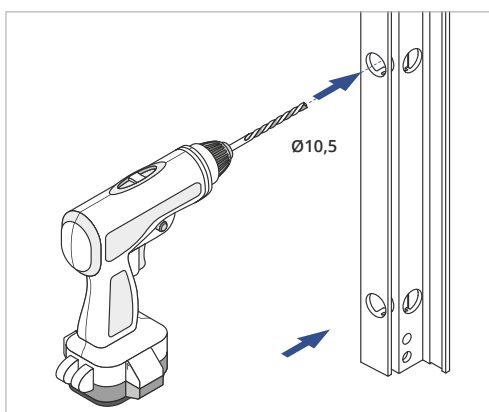

Montaj in interior sau exterior
Incarcare dinamica profil 1,0 kN/m
Sticla 12-21,52 mm
Inaltime maxima sticla 1400 mm

Balcon frantuzesc Easy Glass® View - dimensiuni de gabarit si detalii montaj

Montaj aplicat pe fatada

Montaj pe tamplarie

Montaj pe glaf