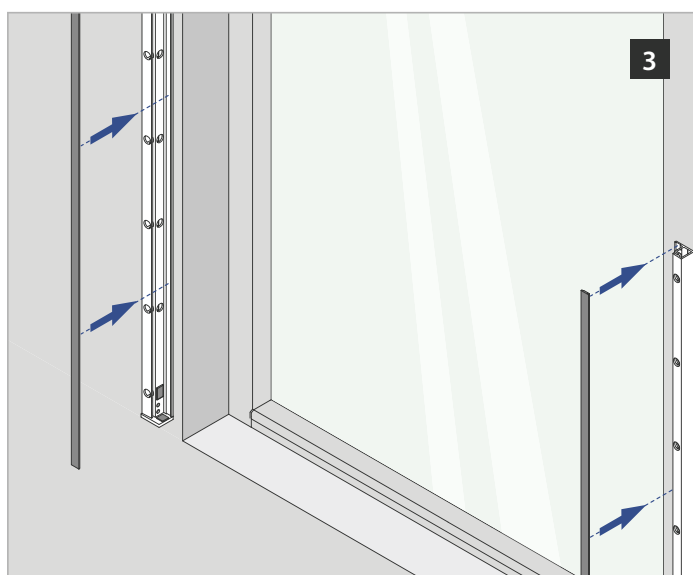

Montaj in interior sau exterior
Incarcare dinamica profil 1,0 kN/m
Sticla 12-21,52 mm
Inaltime maxima sticla 1400 mm

Balcon frantuzesc Easy Glass® View - dimensiuni de gabarit si detalii montaj

Montaj aplicat pe fatada

Montaj pe tamplarie

Montaj pe glaf