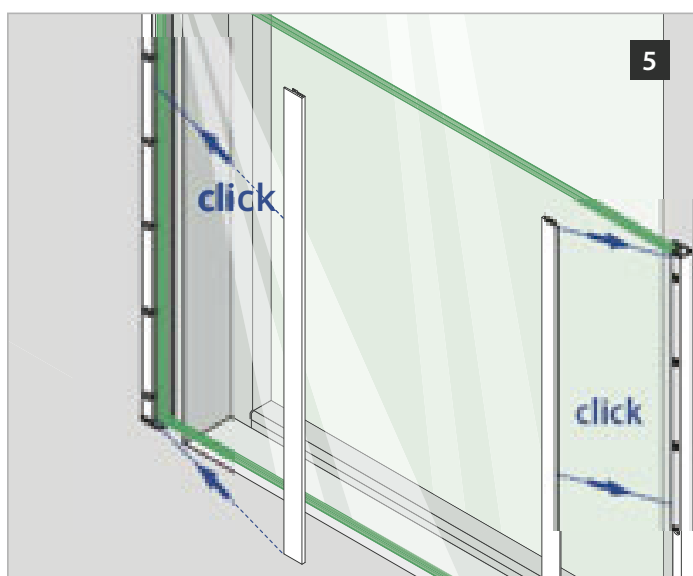

Montaj in interior sau exterior
Incarcare dinamica profil 1,0 kN/m
Sticla 12-21,52 mm
Inaltime maxima sticla 1400 mm

Balcon frantuzesc Easy Glass® View - dimensiuni de gabarit si detalii montaj

Montaj aplicat pe fatada

Montaj pe tamplarie

Montaj pe glaf