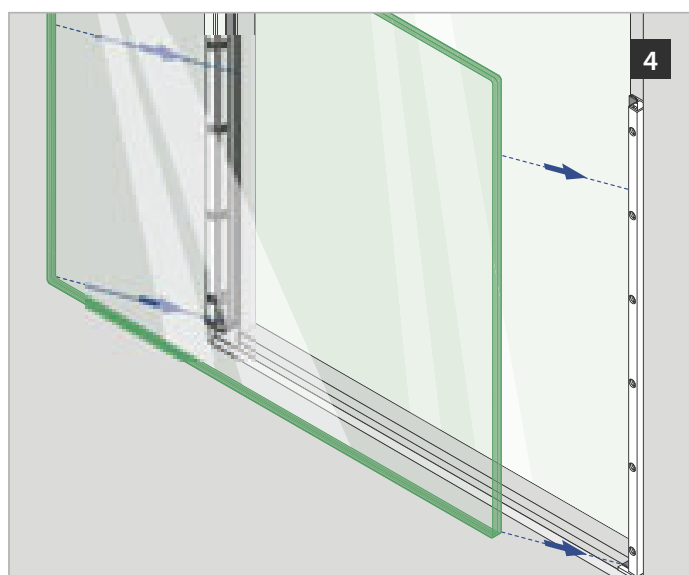

Montaj in interior sau exterior
Incarcare dinamica profil 1,0 kN/m
Sticla 12-21,52 mm
Inaltime maxima sticla 1400 mm

Balcon frantuzesc Easy Glass® View - dimensiuni de gabarit si detalii montaj

Montaj aplicat pe fatada

Montaj pe tamplarie

Montaj pe glaf