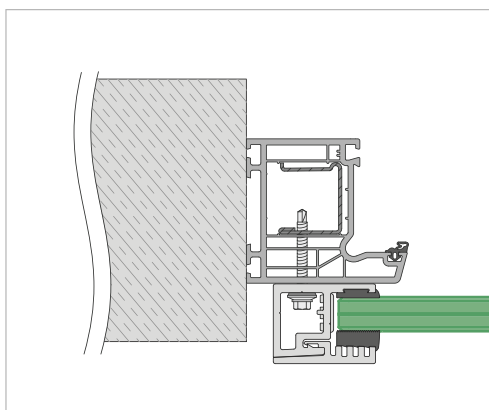

Montaj in interior sau exterior
Incarcare dinamica profil 1,0 kN/m
Sticla 12-21,52 mm
Inaltime maxima sticla 1400 mm

Balcon frantuzesc Easy Glass® View - dimensiuni de gabarit si detalii montaj

Montaj aplicat pe fatada

Montaj pe tamplarie

Montaj pe glaf