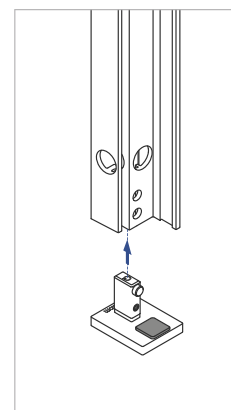

Montaj in interior sau exterior
Incarcare dinamica profil 1,0 kN/m
Sticla 12-21,52 mm
Inaltime maxima sticla 1400 mm

Balcon frantuzesc Easy Glass® View - dimensiuni de gabarit si detalii montaj

Montaj aplicat pe fatada

Montaj pe tamplarie

Montaj pe glaf