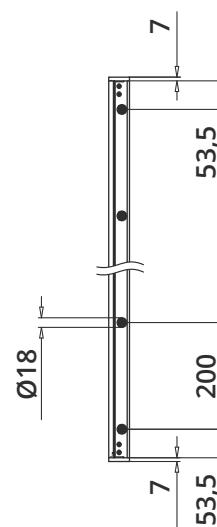

Montaj in interior sau exterior
Incarcare dinamica profil 1,0 kN/m
Sticla 12-21,52 mm
Inaltime maxima sticla 1400 mm

Balcon frantuzesc Easy Glass® View - dimensiuni de gabarit si detalii montaj

Montaj aplicat pe fatada