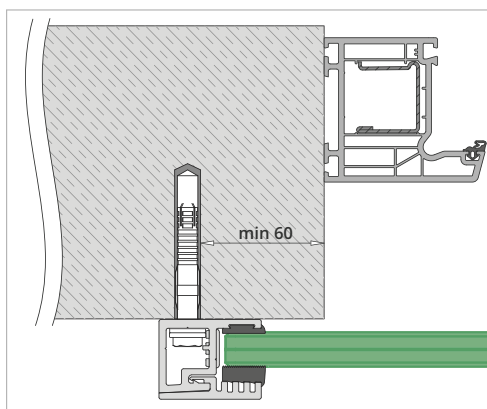

Montaj in interior sau exterior
Incarcare dinamica profil 1,0 kN/m
Sticla 12-21,52 mm
Inaltime maxima sticla 1400 mm

Balcon frantuzesc Easy Glass® View - dimensiuni de gabarit si detalii montaj

Montaj aplicat pe fatada

Montaj pe tamplarie

Montaj pe glaf