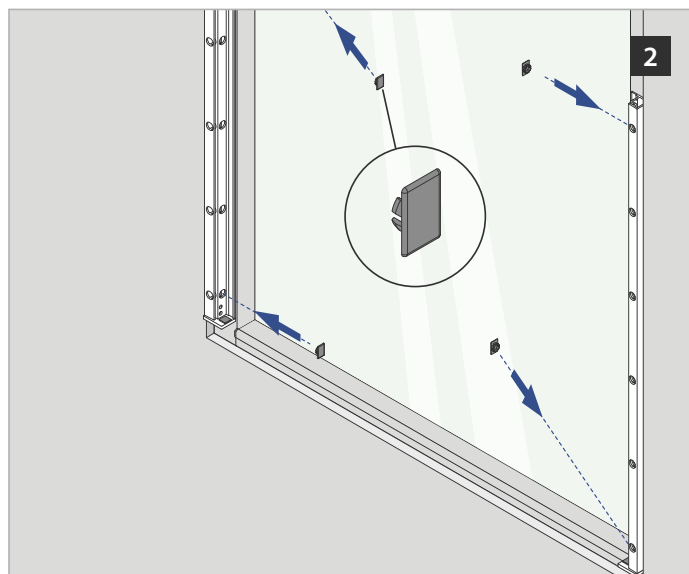

Montaj in interior sau exterior
Incarcare dinamica profil 1,0 kN/m
Sticla 12-21,52 mm
Inaltime maxima sticla 1400 mm

Balcon frantuzesc Easy Glass® View - dimensiuni de gabarit si detalii montaj

Montaj aplicat pe fatada

Montaj pe tamplarie

Montaj pe glaf