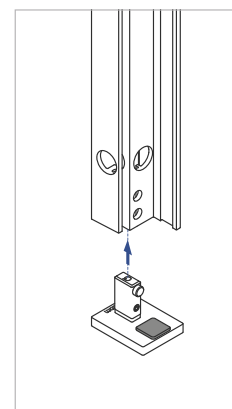

Montaj in interior sau exterior
Incarcare dinamica profil 1,0 kN/m
Sticla 12-21,52 mm
Inaltime maxima sticla 1400 mm

Balcon frantuzesc Easy Glass® View - dimensiuni de gabarit si detalii montaj

Montaj aplicat pe fatada