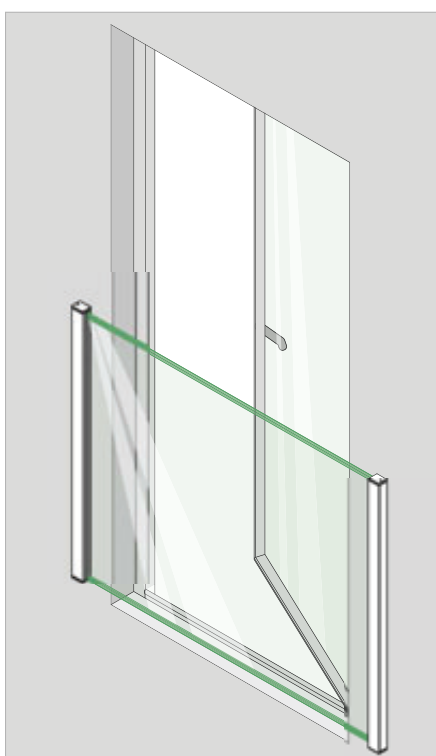

Montaj in interior sau exterior
Incarcare dinamica profil 1,0 kN/m
Sticla 12-21,52 mm
Inaltime maxima sticla 1400 mm

Balcon frantuzesc Easy Glass® View - dimensiuni de gabarit si detalii montaj

Montaj aplicat pe fatada

Montaj pe tamplarie

Montaj pe glaf