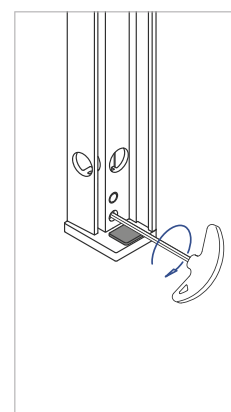

Montaj in interior sau exterior
Incarcare dinamica profil 1,0 kN/m
Sticla 12-21,52 mm
Inaltime maxima sticla 1400 mm

Balcon frantuzesc Easy Glass® View - dimensiuni de gabarit si detalii montaj

Montaj aplicat pe fatada

Montaj pe tamplarie

Montaj pe glaf