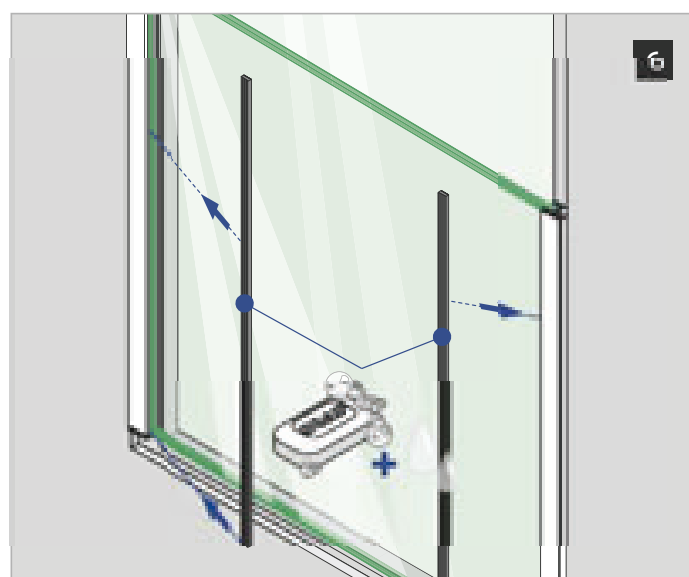

Montaj in interior sau exterior
Incarcare dinamica profil 1,0 kN/m
Sticla 12-21,52 mm
Inaltime maxima sticla 1400 mm

Balcon frantuzesc Easy Glass® View - dimensiuni de gabarit si detalii montaj

Montaj aplicat pe fatada

Montaj pe tamplarie

Montaj pe glaf