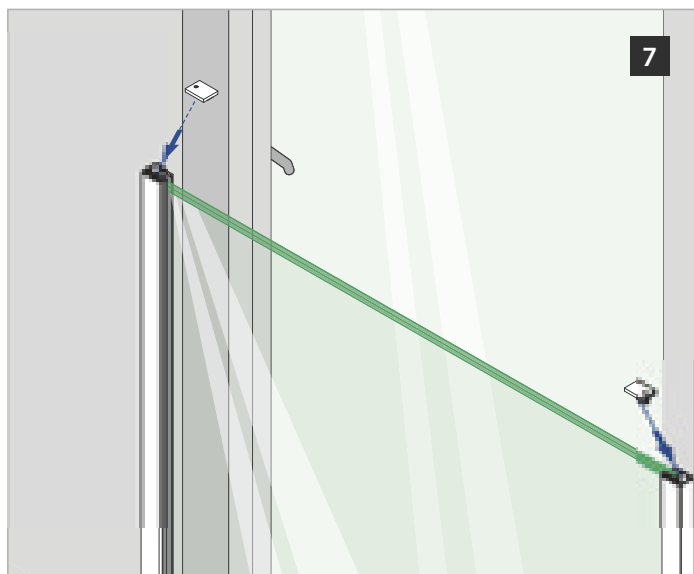

Montaj in interior sau exterior
Incarcare dinamica profil 1,0 kN/m
Sticla 12-21,52 mm
Inaltime maxima sticla 1400 mm

Balcon frantuzesc Easy Glass® View - dimensiuni de gabarit si detalii montaj

Montaj aplicat pe fatada

Montaj pe tamplarie

Montaj pe glaf