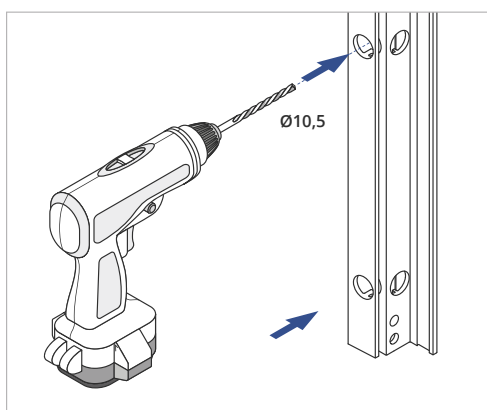

Montaj in interior sau exterior
Incarcare dinamica profil 1,0 kN/m
Sticla 12-21,52 mm
Inaltime maxima sticla 1400 mm

Balcon frantuzesc Easy Glass® View - dimensiuni de gabarit si detalii montaj

Montaj aplicat pe fatada

Montaj pe tamplarie

Montaj pe glaf