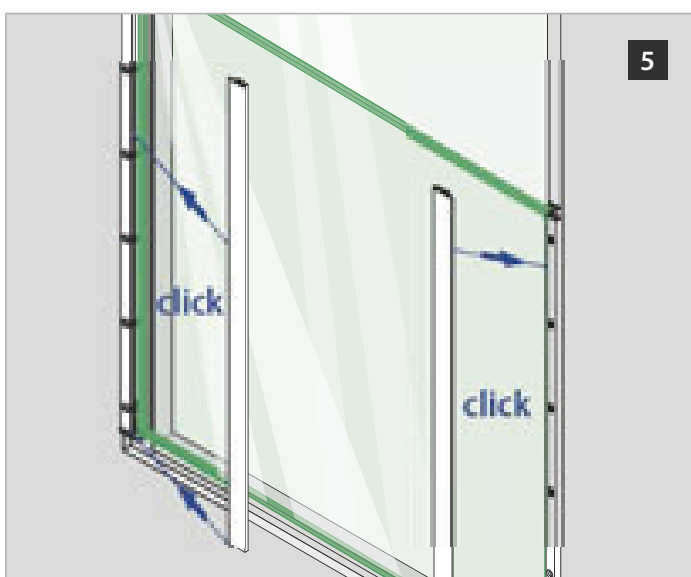

Montaj in interior sau exterior
Incarcare dinamica profil 1,0 kN/m
Sticla 12-21,52 mm
Inaltime maxima sticla 1400 mm

Balcon frantuzesc Easy Glass® View - dimensiuni de gabarit si detalii montaj

Montaj aplicat pe fatada

Montaj pe tamplarie

Montaj pe glaf