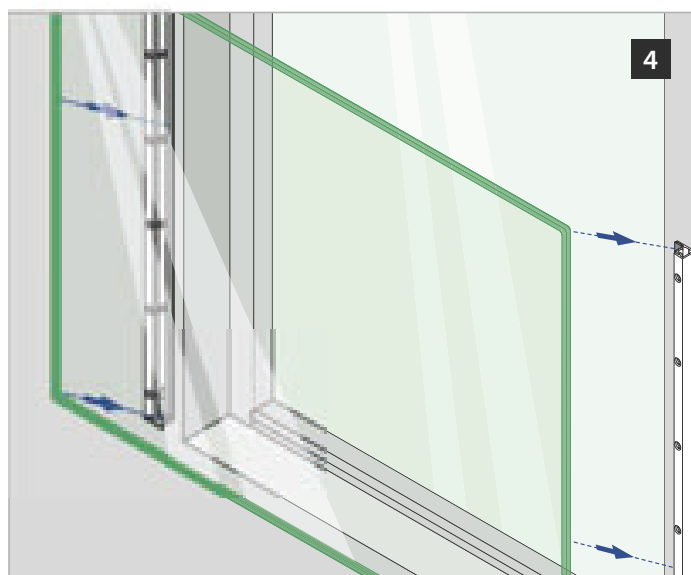

Montaj in interior sau exterior
Incarcare dinamica profil 1,0 kN/m
Sticla 12-21,52 mm
Inaltime maxima sticla 1400 mm

Balcon frantuzesc Easy Glass® View - dimensiuni de gabarit si detalii montaj

Montaj aplicat pe fatada

Montaj pe tamplarie

Montaj pe glaf