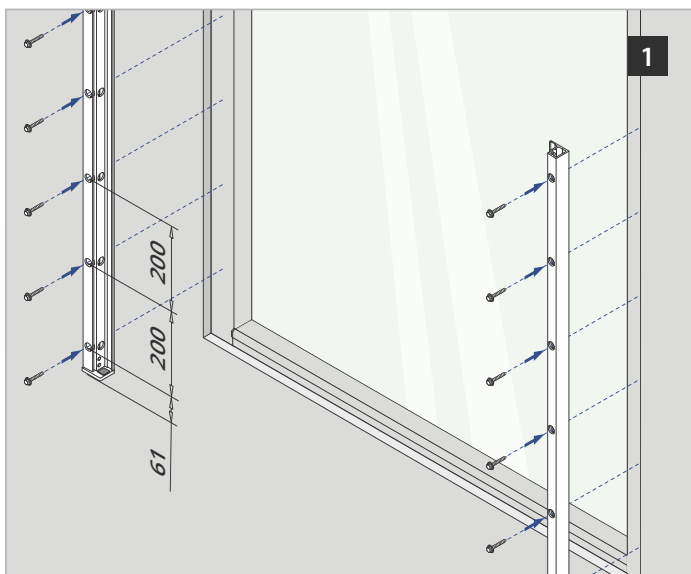

Montaj in interior sau exterior
Incarcare dinamica profil 1,0 kN/m
Sticla 12-21,52 mm
Inaltime maxima sticla 1400 mm

Balcon frantuzesc Easy Glass® View - dimensiuni de gabarit si detalii montaj

Montaj aplicat pe fatada

Montaj pe tamplarie

Montaj pe glaf