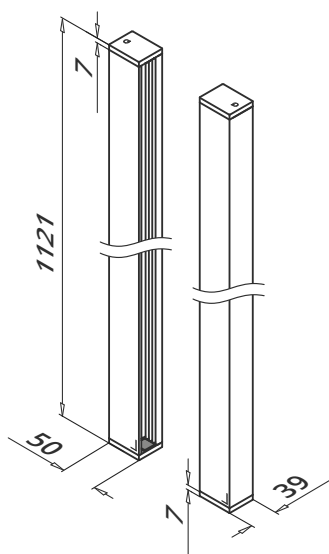

Montaj in interior sau exterior
Incarcare dinamica profil 1,0 kN/m
Sticla 12-21,52 mm
Inaltime maxima sticla 1400 mm

Balcon frantuzesc Easy Glass® View - dimensiuni de gabarit si detalii montaj

Montaj aplicat pe fatada