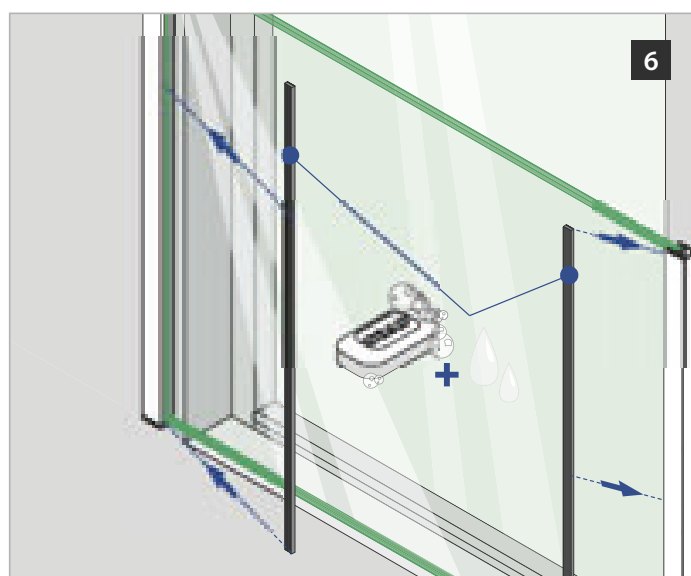

Montaj in interior sau exterior
Incarcare dinamica profil 1,0 kN/m
Sticla 12-21,52 mm
Inaltime maxima sticla 1400 mm

Balcon frantuzesc Easy Glass® View - dimensiuni de gabarit si detalii montaj

Montaj aplicat pe fatada

Montaj pe tamplarie

Montaj pe glaf