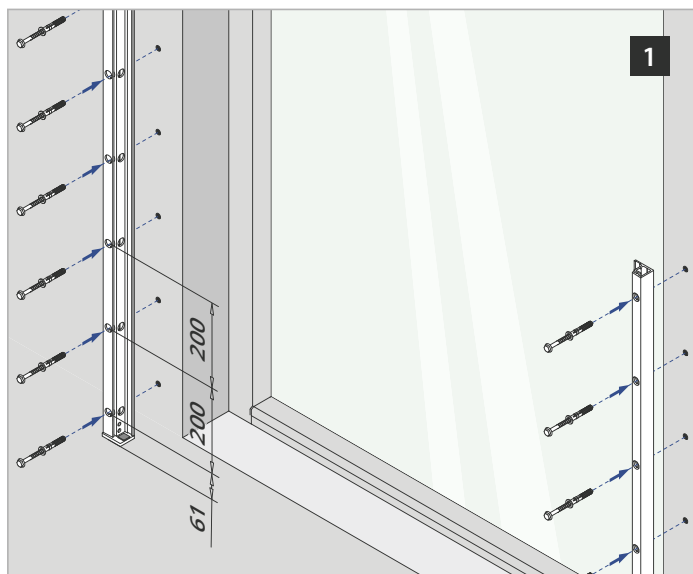

Montaj in interior sau exterior
Incarcare dinamica profil 1,0 kN/m
Sticla 12-21,52 mm
Inaltime maxima sticla 1400 mm

Balcon frantuzesc Easy Glass® View - dimensiuni de gabarit si detalii montaj

Montaj aplicat pe fatada

Montaj pe tamplarie

Montaj pe glaf