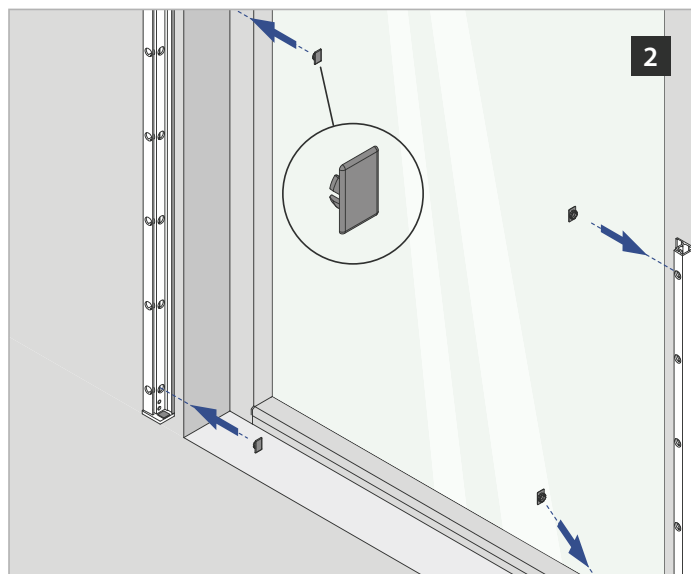

Montaj in interior sau exterior
Incarcare dinamica profil 1,0 kN/m
Sticla 12-21,52 mm
Inaltime maxima sticla 1400 mm

Balcon frantuzesc Easy Glass® View - dimensiuni de gabarit si detalii montaj

Montaj aplicat pe fatada

Montaj pe tamplarie

Montaj pe glaf