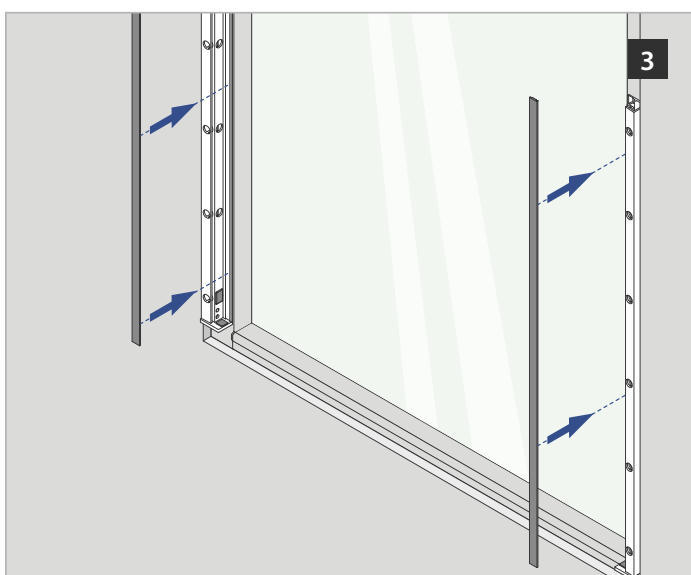

Montaj in interior sau exterior
Incarcare dinamica profil 1,0 kN/m
Sticla 12-21,52 mm
Inaltime maxima sticla 1400 mm

Balcon frantuzesc Easy Glass® View - dimensiuni de gabarit si detalii montaj

Montaj aplicat pe fatada

Montaj pe tamplarie

Montaj pe glaf