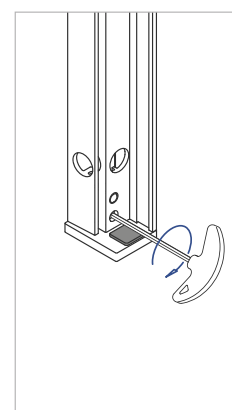

Montaj in interior sau exterior
Incarcare dinamica profil 1,0 kN/m
Sticla 12-21,52 mm
Inaltime maxima sticla 1400 mm

Balcon frantuzesc Easy Glass® View - dimensiuni de gabarit si detalii montaj

Montaj aplicat pe fatada

Montaj pe tamplarie

Montaj pe glaf