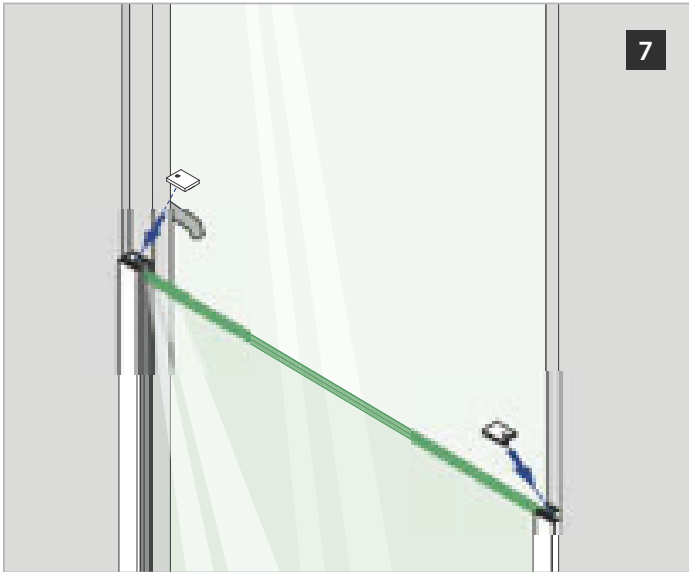

Montaj in interior sau exterior
Incarcare dinamica profil 1,0 kN/m
Sticla 12-21,52 mm
Inaltime maxima sticla 1400 mm

Balcon frantuzesc Easy Glass® View - dimensiuni de gabarit si detalii montaj

Montaj aplicat pe fatada

Montaj pe tamplarie

Montaj pe glaf