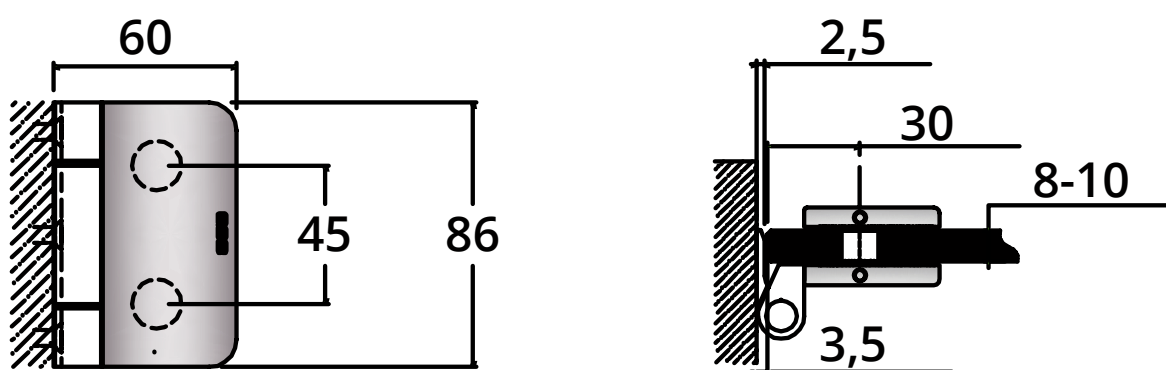

Grosime sticla 8-10 mm

Testat 60 kg per 2 balamale
200.000 cicluri inchidere/deschidere

Balama usa sticla 8-10 mm - dimensiuni de gabarit si detalii de montaj

Detalii prelucrare sticla