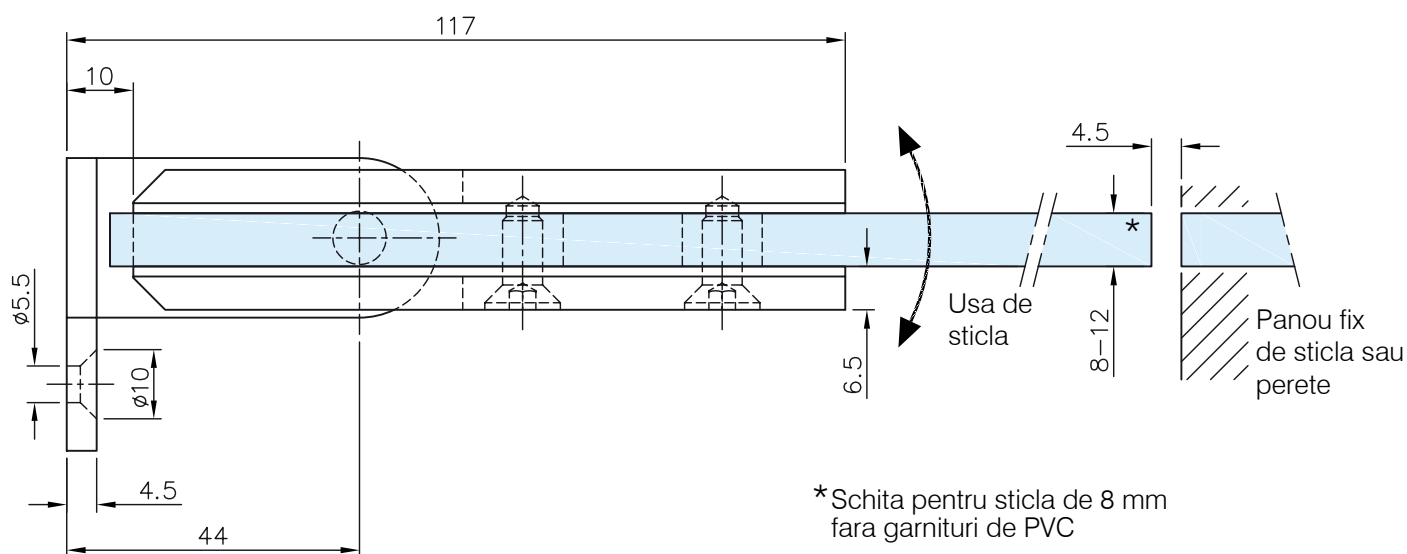

Info produs balama ajustabila perete/sticla 41.0601.090.12

Incarcare dinamica maxim 50 kg
Latime usa sticla
Max 800 mm cu 2 balamale
Max 900 mm cu 3 balamale
Grosime sticla 8-12 mm

Balama ajustabila perete/sticla 41.0601.090.12 - dimensiuni de gabarit si prelucrare sticla

Inchidere automata incepand cu 25°
"Punctul zero" (0° - inchidere) ajustabil