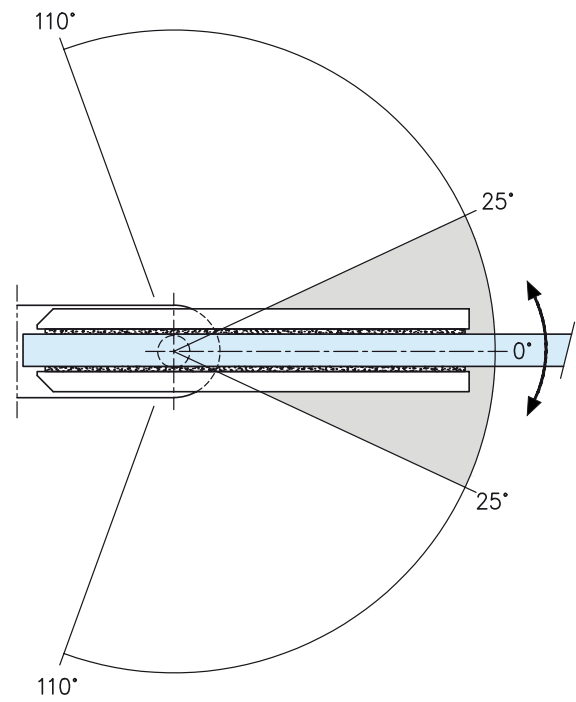

Info produs balama ajustabila perete/sticla 41.0601.090.12

Incarcare dinamica maxim 50 kg
Latime usa sticla
Max 800 mm cu 2 balamale
Max 900 mm cu 3 balamale
Grosime sticla 8-12 mm

Balama ajustabila perete/sticla 41.0601.090.12 - dimensiuni de gabarit si prelucrare sticla

Inchidere automata incepand cu 25°
"Punctul zero" (0° - inchidere) ajustabil