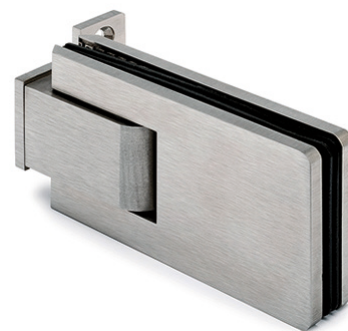

Info produs balama ajustabila perete/sticla 41.0601.090.12

Incarcare dinamica maxim 50 kg
Latime usa sticla
Max 800 mm cu 2 balamale
Max 900 mm cu 3 balamale
Grosime sticla 8-12 mm

Balama ajustabila perete/sticla 41.0601.090.12 - dimensiuni de gabarit si prelucrare sticla

Inchidere automata incepand cu 25°
"Punctul zero" (0° - inchidere) ajustabil