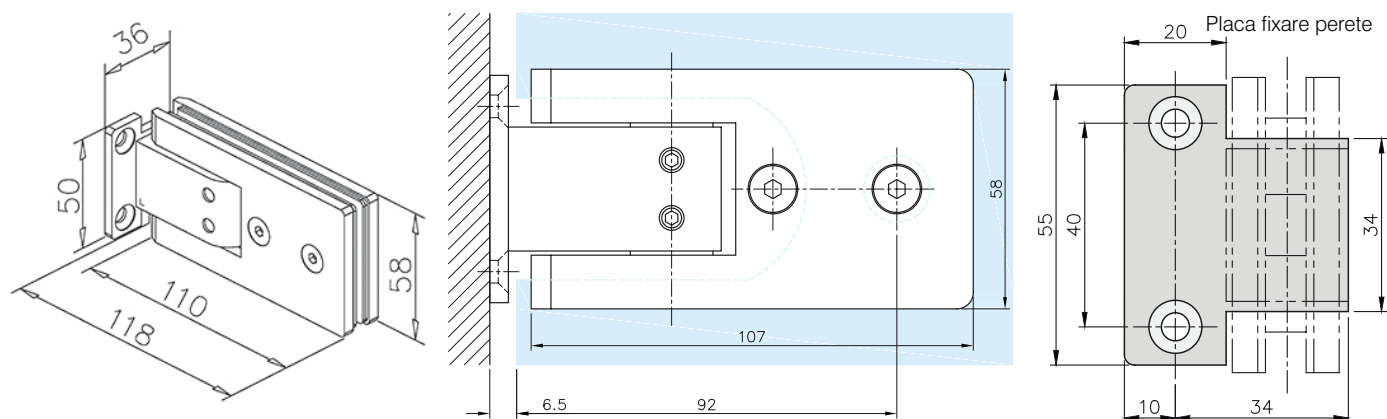

Info produs balama ajustabila perete/sticla 41.0601.090.12

Incarcare dinamica maxim 50 kg
Latime usa sticla
Max 800 mm cu 2 balamale
Max 900 mm cu 3 balamale
Grosime sticla 8-12 mm

Balama ajustabila perete/sticla 41.0601.090.12 - dimensiuni de gabarit si prelucrare sticla

Inchidere automata incepand cu 25°
"Punctul zero" (0° - inchidere) ajustabil