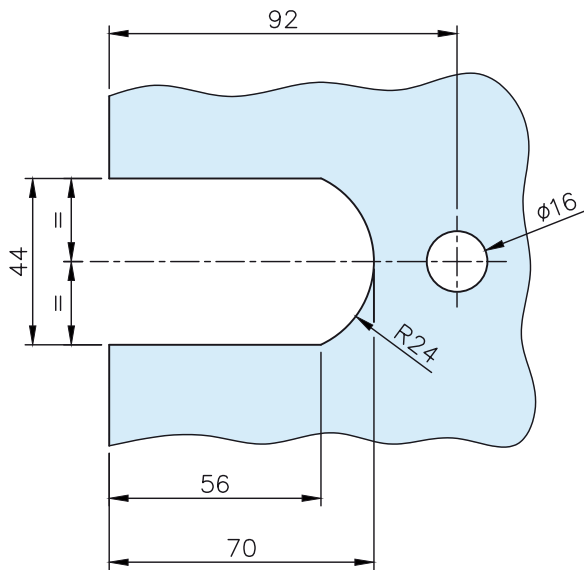

Info produs balama ajustabila perete/sticla 41.0601.090.12

Incarcare dinamica maxim 50 kg
Latime usa sticla
Max 800 mm cu 2 balamale
Max 900 mm cu 3 balamale
Grosime sticla 8-12 mm

Balama ajustabila perete/sticla 41.0601.090.12 - dimensiuni de gabarit si prelucrare sticla

Inchidere automata incepand cu 25°
"Punctul zero" (0° - inchidere) ajustabil