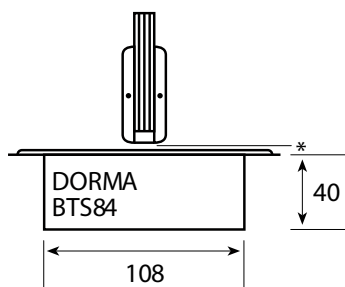

Forta arcului EN 3
Incarcare dinamica maxim 100 kg
Blocare la 90°
Viteza de inchidere reglabila 130°-0°
Latime usa sticla maxim 950 mm

Testat in conformitate cu DIN EN 1154
pentru 500.000 de cicluri de utilizare

BTS84 - dimensiuni de gabarit si detalii montaj

- 1 - Punct de reglaj al vitezei de inchidere in intervalul 130°-0°
- 2 - Punct de reglaj al vitezei de inchidere in intervalul 130°-20°
- 3 - Blocare la 90°