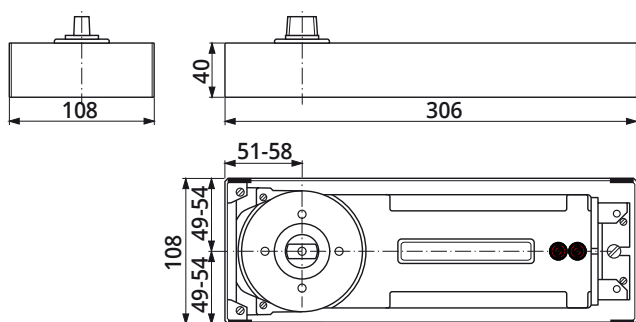

Forta arcului EN 3
Incarcare dinamica maxim 100 kg
Blocare la 90°
Viteza de inchidere reglabila 130°-0°
Latime usa sticla maxim 950 mm

Testat in conformitate cu DIN EN 1154
pentru 500.000 de cicluri de utilizare

BTS84 - dimensiuni de gabarit si detalii montaj

- 1 - Punct de reglaj al vitezei de inchidere in intervalul 130°-0°
- 2 - Punct de reglaj al vitezei de inchidere in intervalul 130°-20°
- 3 - Blocare la 90°