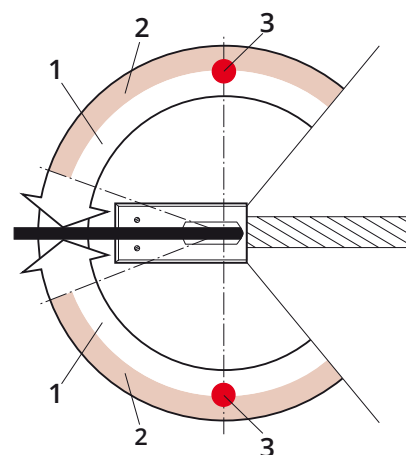

Forta arcului EN 3
Incarcare dinamica maxim 100 kg
Blocare la 90°
Viteza de inchidere reglabila 130°-0°
Latime usa sticla maxim 950 mm

Testat in conformitate cu DIN EN 1154
pentru 500.000 de cicluri de utilizare

BTS84 - dimensiuni de gabarit si detalii montaj

- 1 - Punct de reglaj al vitezei de inchidere in intervalul 130°-0°
- 2 - Punct de reglaj al vitezei de inchidere in intervalul 130°-20°
- 3 - Blocare la 90°