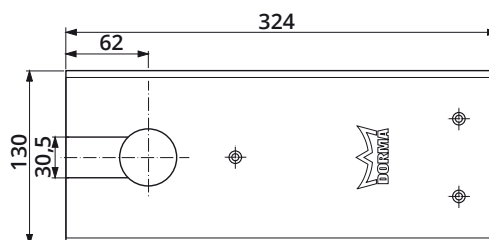

Forta arcului EN 3
Incarcare dinamica maxim 100 kg
Blocare la 90°
Viteza de inchidere reglabila 130°-0°
Latime usa sticla maxim 950 mm

Testat in conformitate cu DIN EN 1154
pentru 500.000 de cicluri de utilizare

BTS84 - dimensiuni de gabarit si detalii montaj

- 1 - Punct de reglaj al vitezei de inchidere in intervalul 130°-0°
- 2 - Punct de reglaj al vitezei de inchidere in intervalul 130°-20°
- 3 - Blocare la 90°