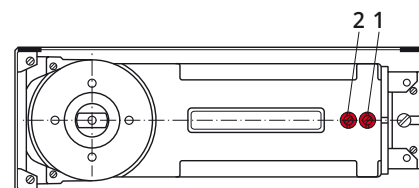

Forta arcului EN 3
Incarcare dinamica maxim 100 kg
Blocare la 90°
Viteza de inchidere reglabila 130°-0°
Latime usa sticla maxim 950 mm

Testat in conformitate cu DIN EN 1154
pentru 500.000 de cicluri de utilizare

BTS84 - dimensiuni de gabarit si detalii montaj

- 1 - Punct de reglaj al vitezei de inchidere in intervalul 130°-0°
- 2 - Punct de reglaj al vitezei de inchidere in intervalul 130°-20°
- 3 - Blocare la 90°