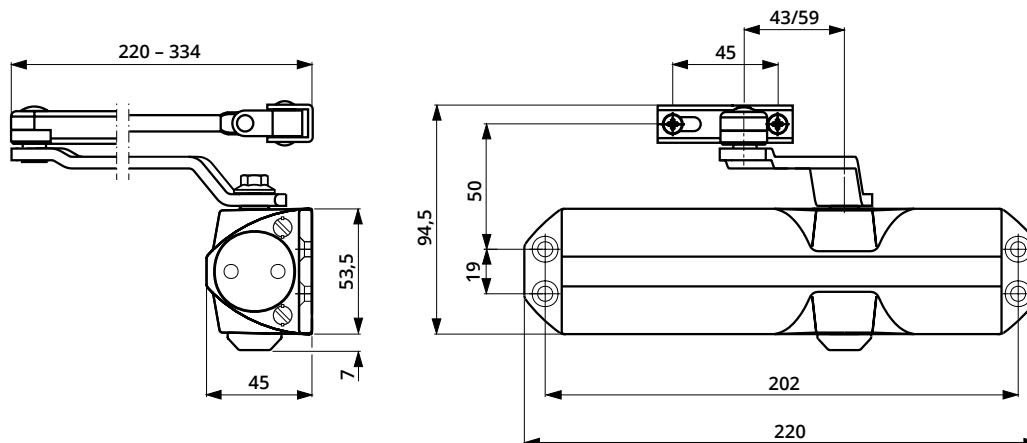

Latime usa maxim 1100 mm
 Viteza de inchidere ajustabila prin 2 valve in intervalul 180°-15° si 15°-0°
 Forta de inchidere EN 2-4 ajustabila

Amortizor TS68 - detalii constructive si de montaj

Montaj pe foaia de usa - deschidere prin tragere

	EN 2	EN 3	EN 4
A	170	170	250
B	59	43	43
C	96	96	176
D	198.5	198.5	278.5
E	87	87	167

Montaj pe tocul de usa - deschidere prin impingere

	EN 2	EN 3	EN 4
A	170	170	250
B	59	43	43
C	96	96	176
D	198.5	198.5	278.5
E	87	87	167