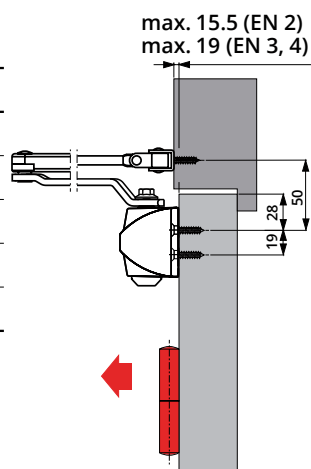

Latime usa maxim 1100 mm
 Viteza de inchidere ajustabila prin 2 valve in intervalul 180°-15° si 15°-0°
 Forta de inchidere EN 2-4 ajustabila

Amortizor TS68 - detalii constructive si de montaj

Montaj pe foaia de usa - deschidere prin tragere

	EN 2	EN 3	EN 4
A	170	170	250
B	59	43	43
C	96	96	176
D	198.5	198.5	278.5
E	87	87	167

Montaj pe tocul de usa - deschidere prin impingere

	EN 2	EN 3	EN 4
A	170	170	250
B	59	43	43
C	96	96	176
D	198.5	198.5	278.5
E	87	87	167