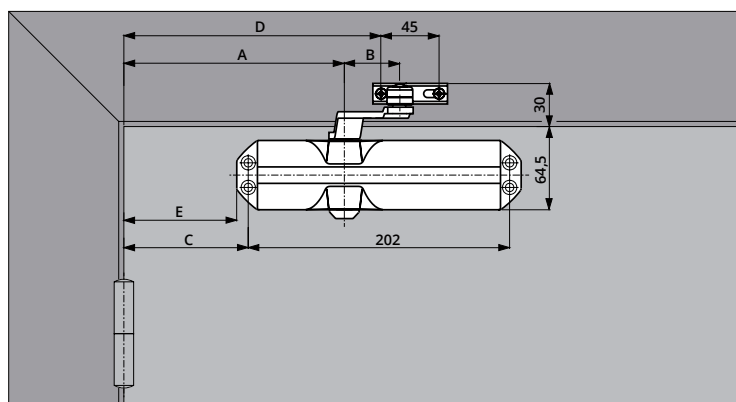

Latime usa maxim 1100 mm
 Viteza de inchidere ajustabila prin 2 valve in intervalul 180°-15° si 15°-0°
 Forta de inchidere EN 2-4 ajustabila

Amortizor TS68 - detalii constructive si de montaj

Montaj pe foaia de usa - deschidere prin tragere

	EN 2	EN 3	EN 4
A	170	170	250
B	59	43	43
C	96	96	176
D	198.5	198.5	278.5
E	87	87	167

Montaj pe tocul de usa - deschidere prin impingere

	EN 2	EN 3	EN 4
A	170	170	250
B	59	43	43
C	96	96	176
D	198.5	198.5	278.5
E	87	87	167