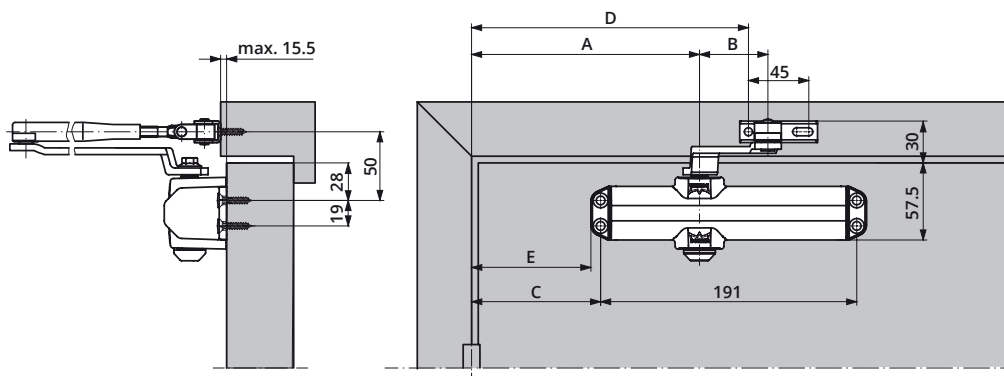

Latime usa maxim 1100 mm  
 Viteza de inchidere ajustabila prin 2 valve in intervalul 180°-15° si 15°-0°  
 Forta de inchidere EN 2-4 ajustabila

## Amortizor TS Kompakt - detalii constructive si de montaj

### Montaj pe foaia de usa - deschidere prin tragere

|   | Size 2 | Size 3 | Size 4 |
|---|--------|--------|--------|
| A | 170.0  | 170.0  | 250.0  |
| B | 59.0   | 43.0   | 43.0   |
| C | 96.5   | 96.5   | 176.5  |
| D | 198.5  | 198.5  | 278.5  |
| E | 89.0   | 89.0   | 169.0  |

### Montaj pe tocul de usa - deschidere prin impingere

|   | Size 2 | Size 3 | Size 4 |
|---|--------|--------|--------|
| A | 170.0  | 170.0  | 250.0  |
| B | 59.0   | 43.0   | 43.0   |
| C | 96.5   | 96.5   | 176.5  |
| D | 198.5  | 198.5  | 278.5  |
| E | 89.0   | 89.0   | 169.0  |