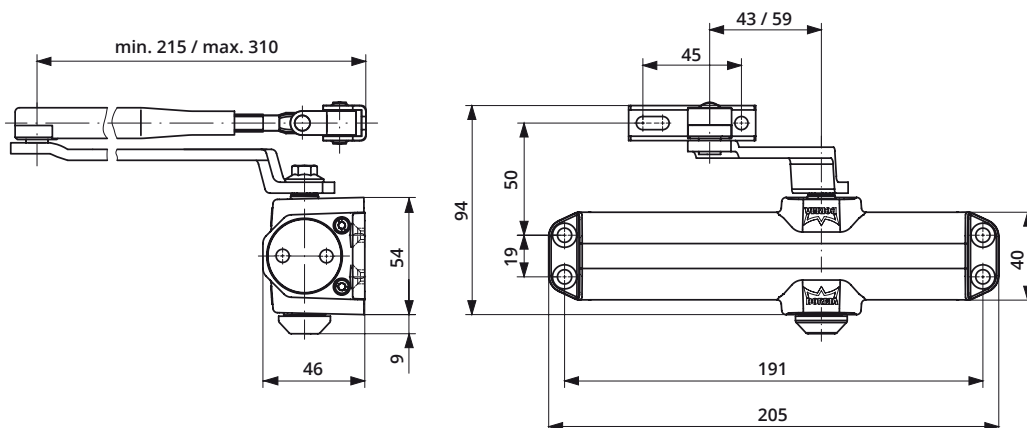

Latime usa maxim 1100 mm  
 Viteza de inchidere ajustabila prin 2 valve in intervalul 180°-15° si 15°-0°  
 Forta de inchidere EN 2-4 ajustabila

## Amortizor TS Kompakt - detalii constructive si de montaj

### Montaj pe foaia de usa - deschidere prin tragere

|   | Size 2 | Size 3 | Size 4 |
|---|--------|--------|--------|
| A | 170.0  | 170.0  | 250.0  |
| B | 59.0   | 43.0   | 43.0   |
| C | 96.5   | 96.5   | 176.5  |
| D | 198.5  | 198.5  | 278.5  |
| E | 89.0   | 89.0   | 169.0  |

### Montaj pe tocul de usa - deschidere prin impingere

|   | Size 2 | Size 3 | Size 4 |
|---|--------|--------|--------|
| A | 170.0  | 170.0  | 250.0  |
| B | 59.0   | 43.0   | 43.0   |
| C | 96.5   | 96.5   | 176.5  |
| D | 198.5  | 198.5  | 278.5  |
| E | 89.0   | 89.0   | 169.0  |