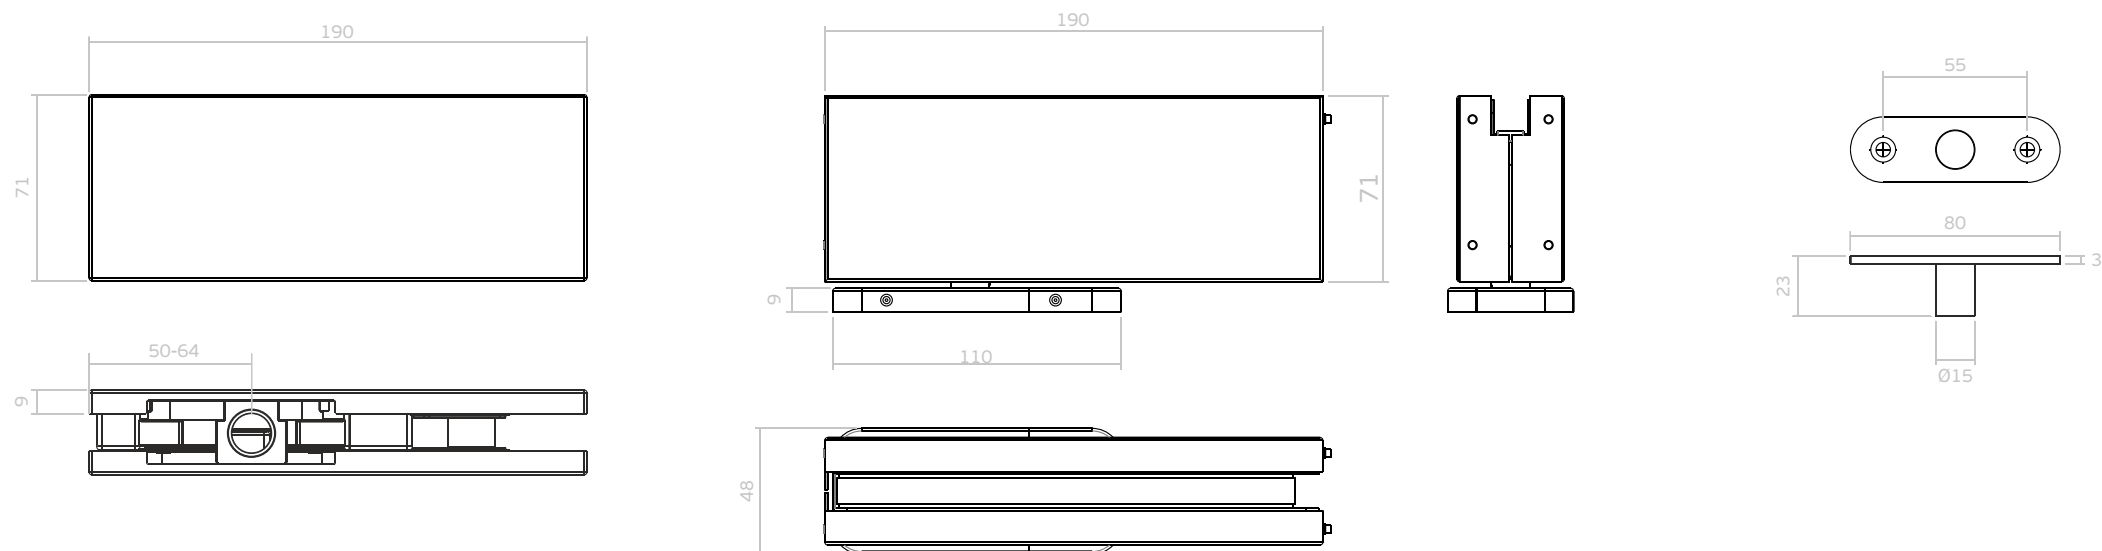

- Dos velocidades de cierre regulables por válvulas.
- Anchura máx. de la puerta 1000 mm.
- Peso máx. 100 Kg.
- Espesor del cristal 10-13mm.
- Patente Internacional.
- Sistema para ajustar la posición de puerta
- Aplicable a superficie do suelo

4.0

Data / Date / Data

03.02.2021

Espessura do vidro /

10 - 13mm

Glass thickness / Espesor de lo cristal

Ficha técnica de produto

Technique product file / Ficha técnica de produto

Hydraulic pivot set for glass doors /

Juego completo de pivote hidráulico para puertas de cristal

Versão / Version / Versión.

4.0

Data / Date / Data

03.02.2021

Espessura do vidro /

10 - 13mm