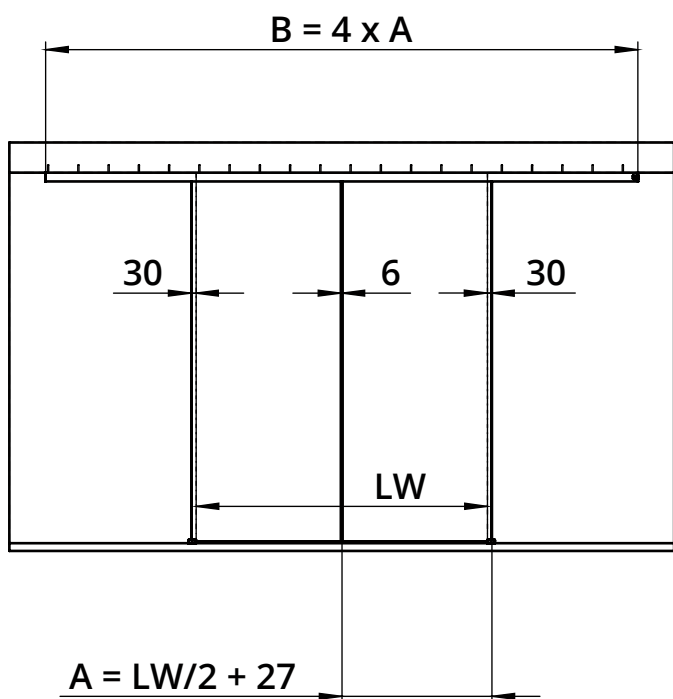

Montaj pe tavan