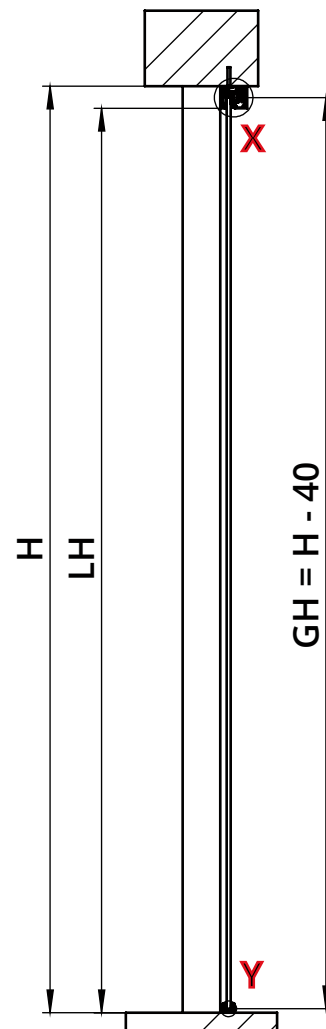

Montaj pe tavan