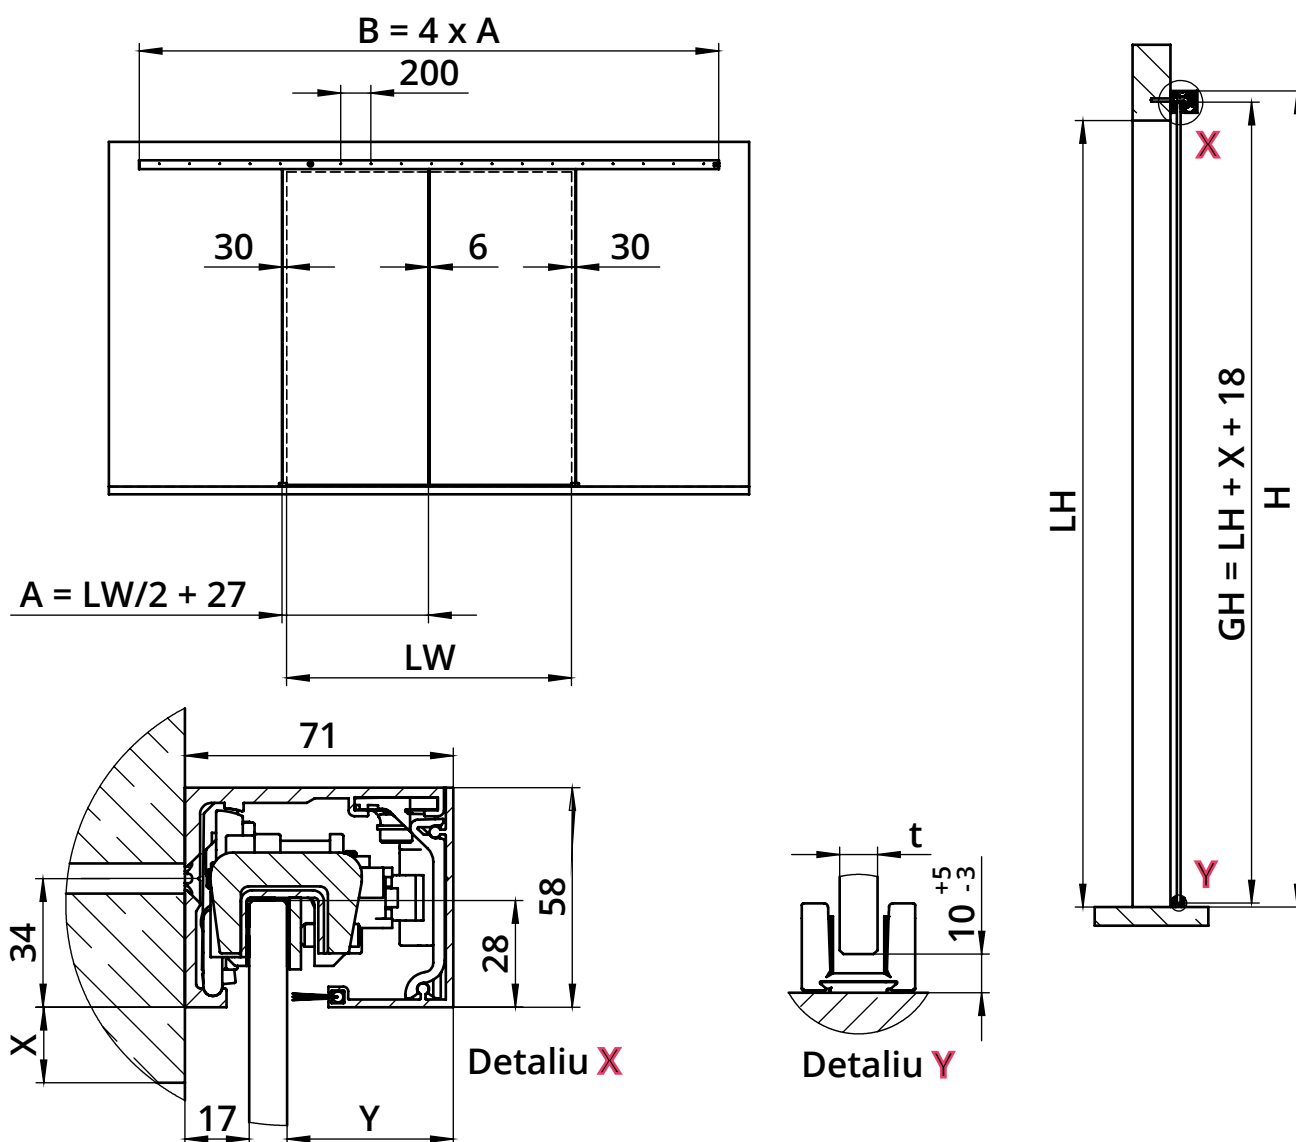

Set glisanta Muto Comfort L80 Dormotion 2 foi mobile - detalii constructive si de montaj

Montaj pe perete