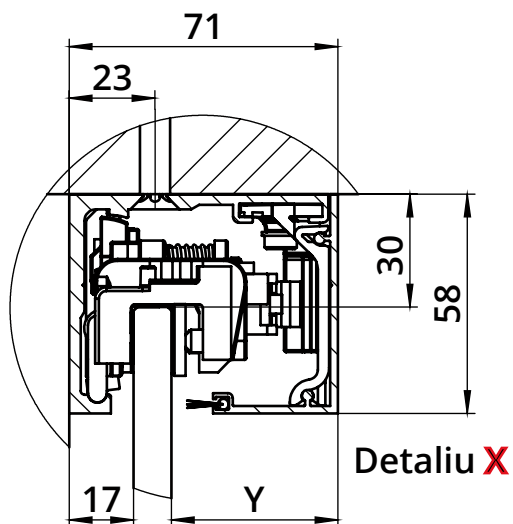

Montaj pe tavan