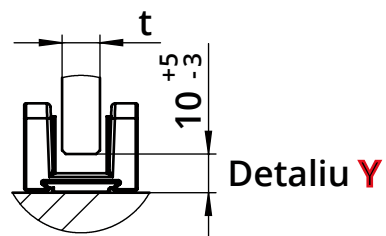

Montaj pe tavan